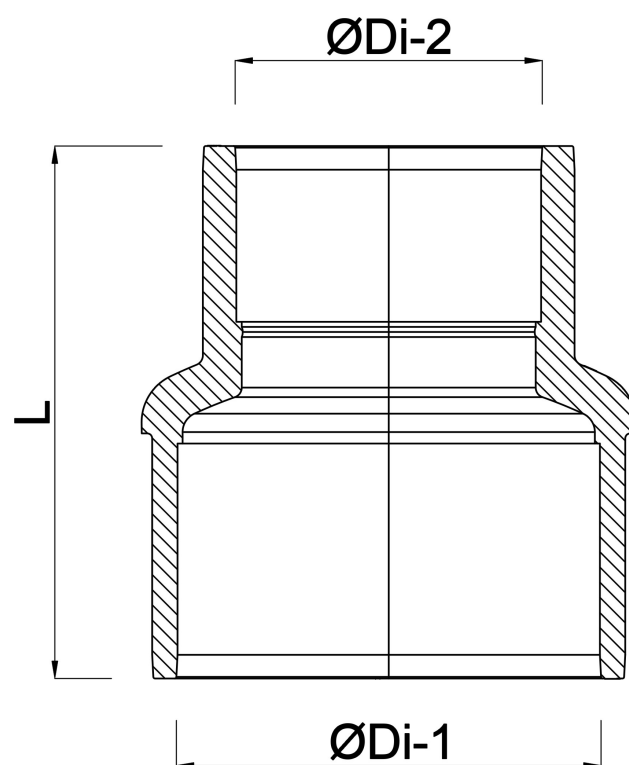

Profec Mufa redukcyjna PVC-U 200 mm x 140 mm KW 16bar szary (0110685)

SPECYFIKACJE TECHNICZNE

Kolor	szary
Materiał	PVC-U
Połączenie	KW
Ciśnienie	16 bar
Rozmiar	200 mm x 140 mm

WYMIARY

L	220 mm
ØDi-1	200 mm
ØDi-2	140 mm