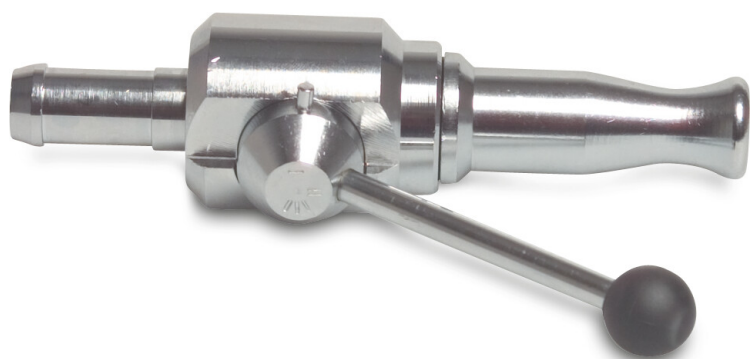

**Prądownica mosiądz  
chromowany polerowany 3/4"  
x 19 mm połączenie węża typ  
z zaworem (0451735)**

# SPECYFIKACJE TECHNICZNE

Typ	z zaworem
Materiał	mosiądz chromowany polerowany
Połączenie	podłączenie węża
Rozmiar	3/4" x 19 mm
Otwór na śrubę	6 mm

**Wygenerowano w dniu: 23.05.2026**

Bevo Poland Sp. z o.o.  
ul. Logistyczna 5  
Dąbrówka  
62-070 Dopiewo  
Polska  
+48 61 641 41 02  
[info@bevo.pl](mailto:info@bevo.pl)  
<http://www.bevo.com>