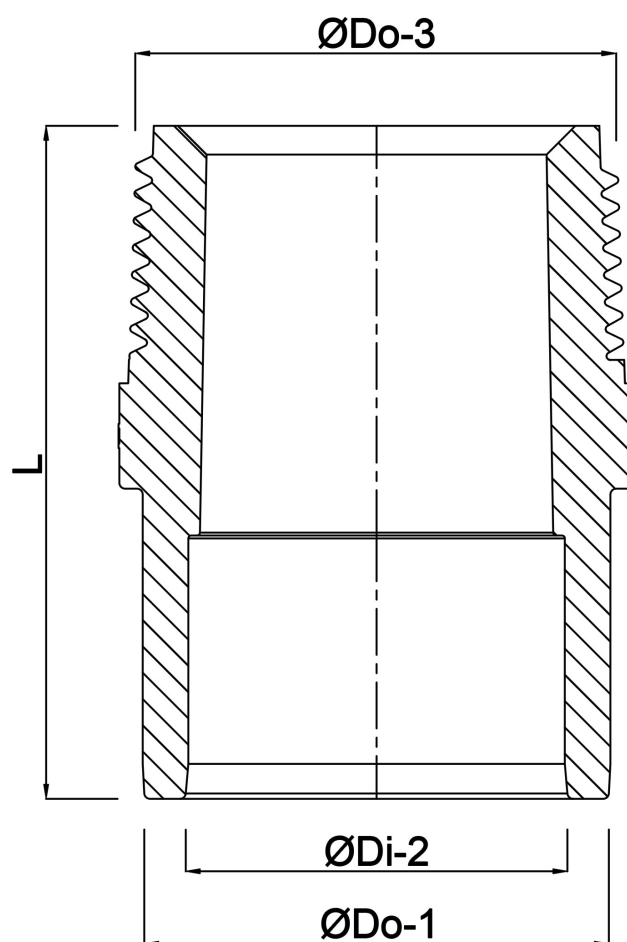

# SPECYFIKACJE TECHNICZNE

Kolor szary

Typ

Materiał PVC-U

Ciśnienie 16 bar

Rozmiar 25/32 mm x 1"

Połączenie KW/KZ x GZ

Długość 54 mm

## WYMIARY

F-2 21 mm

K-1 46 mm

L 54 mm

P-1 22 mm

ØDi-2 25 mm

ØDo-1 32 mm

ØDo-3 1 "