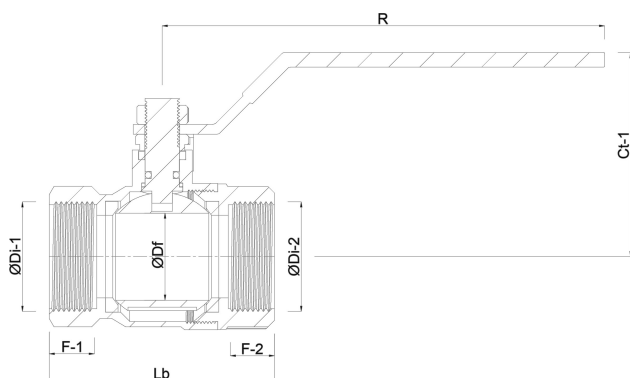

ØDi-1 1/2 "

ØDi-2 1/2 "

Wygenerowano w dniu: 26.05.2026

Bevo Poland Sp. z o.o.
ul. Logistyczna 5
Dąbrówka
62-070 Dopiewo
Polska
+48 61 641 41 02
info@bevo.pl
<http://www.bevo.com>