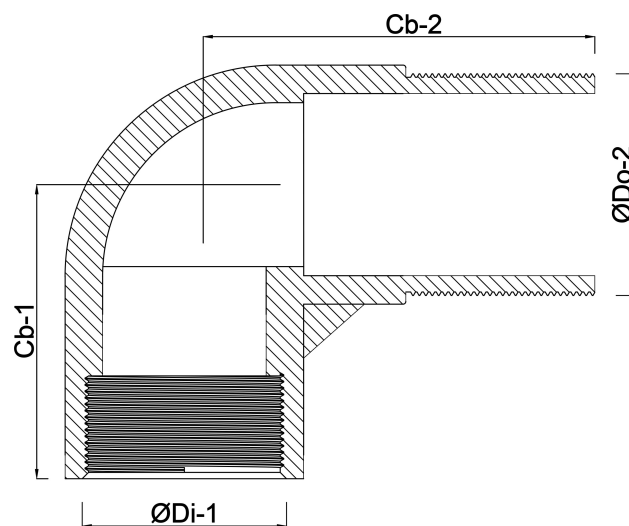

**Profec Kolano przejściowe 90°  
PVC-U 32 mm x 3/4" KW x GZ  
10bar szary (0110140)**

# SPECYFIKACJE TECHNICZNE

Kolor	szary
Materiał	PVC-U
Połączenie	KW x GZ
Ciśnienie	10 bar
Rozmiar	32 mm x 3/4"

# WYMIARY

Cb-1	43 mm
Cb-2	48 mm
ØDi-1	32 mm
ØDo-1	3/4 "

**Wygenerowano w dniu: 22.05.2026**

Bevo Poland Sp. z o.o.  
ul. Logistyczna 5  
Dąbrówka  
62-070 Dopiewo  
Polska  
+48 61 641 41 02  
[info@bevo.pl](mailto:info@bevo.pl)  
<http://www.bevo.com>