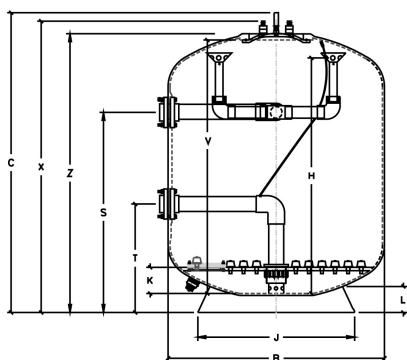

INFORMACJE O PRODUKCIE

Filtry Micron SPDD są wyposażone w system dyszowy, który zapewnia równomierny przepływ zarówno podczas filtrowania, jak i płukania wstecznego, zapewniając maksymalną wydajność przez złoża złoża. System płyt dyszowych pozwala również na wprowadzenie sprężonego powietrza bezpośrednio na dno złoża filtracyjnego. Równomierne wprowadzanie powietrza i wody przez płytkę dyszy zapewnia energiczne mieszanie i rozszerzanie złoża materiału filtracyjnego wymagane do skutecznego płukania wstecznego powietrzem/wodą, co prowadzi do skrócenia czasu płukania wstecznego i zmniejszenia objętości wody popłucznej.

Cechy:

- Głębokość złoża 1,2 m
- Ultra gładkie wykończenie zbiornika
- Połączenia kołnierzowe
- System płytek dyszowych

Wygenerowano w dniu: 27.05.2026

Bevo Poland Sp. z o.o.
ul. Logistyczna 5
Dąbrówka
62-070 Dopiewo