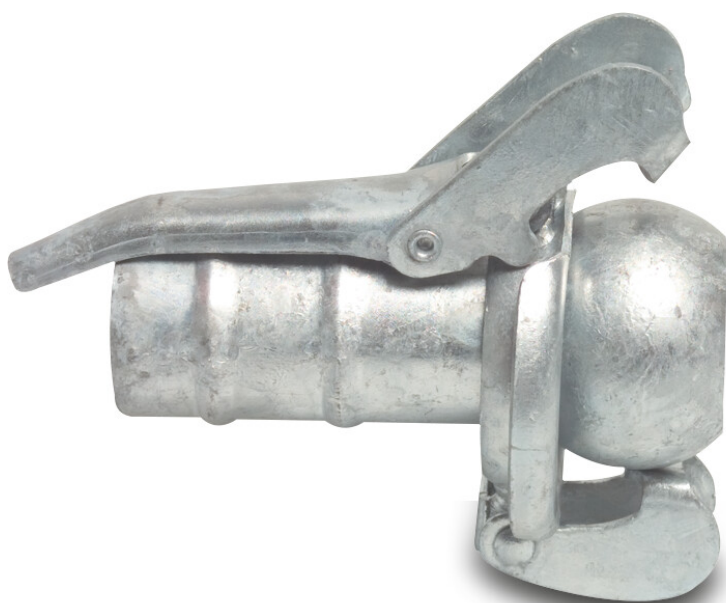

Szybkozłącze stal ocynkowana 89 mm męskie x podłączenie węża typ Bauer S77 (0220434)

SPECYFIKACJE TECHNICZNE

Typ	Bauer
-----	-------

Materiał	stal
----------	------

Zabezpieczenie powierzchni	ocynkowana
----------------------------	------------

Połączenie	męskie x podłączenie węża
------------	---------------------------

Typ	S77
-----	-----

Rozmiar	89 mm
---------	-------

Wygenerowano w dniu: 23.05.2026

Bevo Poland Sp. z o.o.
ul. Logistyczna 5
Dąbrówka
62-070 Dopiewo
Polska
+48 61 641 41 02
info@bevo.pl
<http://www.bevo.com>