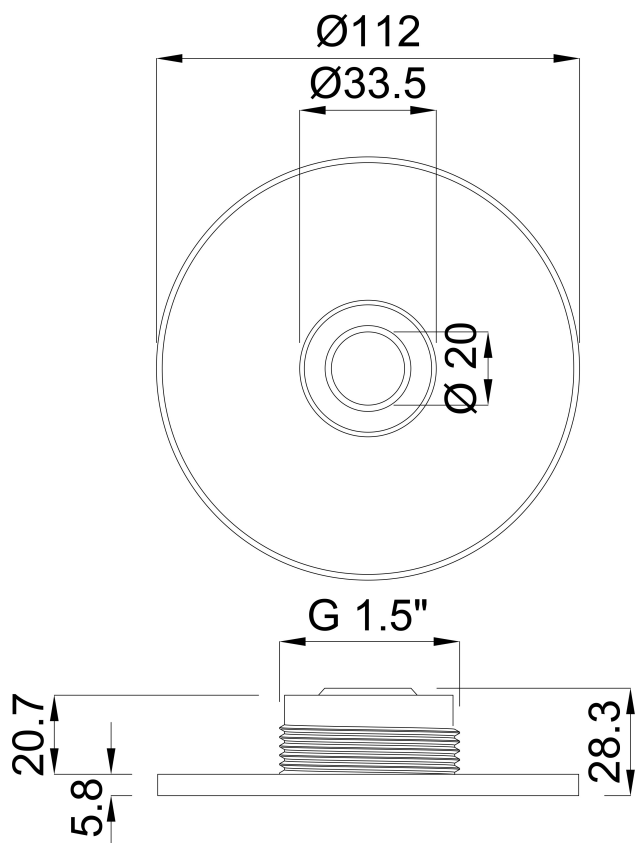

**Ocean Osłona dyszy wlotowej
stal nierdzewna 316 1 1/2" GZ
stal nierdzewna typ Standard
Round (7024579)**

ocean.

SPECYFIKACJE TECHNICZNE

Kolor stal nierdzewna

Typ Standard

Materiał stal nierdzewna 316

Połączenie GZ

Typ Round

Rozmiar 1 1/2"

Średnica wew 20 mm

WYMIARY

H 28.3 mm

Wygenerowano w dniu: 26.05.2026

Bevo Poland Sp. z o.o.
ul. Logistyczna 5
Dąbrówka
62-070 Dopiewo
Polska
+48 61 641 41 02
info@bevo.pl
<http://www.bevo.com>