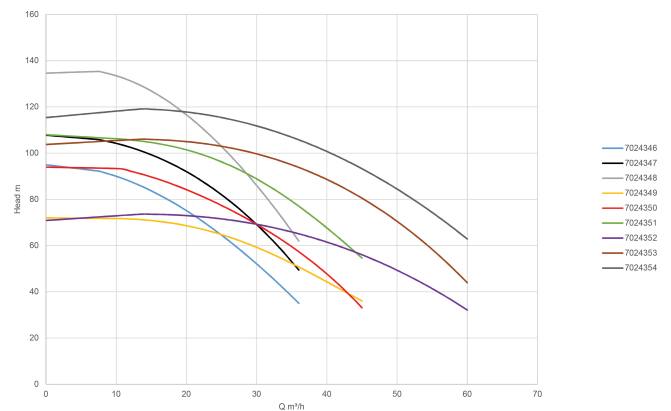

Nacisk 50

Ssanie 65

Typ ME 10KV65-32/2

Moc wyjścia 10 KM

Materiał wirnika 1 żeliwo

Maks. Wys. Pod. 71 m

Rozmiar DN65 x DN50

Moc 7.5 kW

Ilość wirników 2

Maks. przepływ 45 m³/h

Wydajność 72,3 %

WYMIARY

Cb-1 100 mm

Cb-2 220 mm

Cl-1 190 mm

Cr-1 190 mm

G-1 225 mm

G2 225

L 908 mm

Lb 535 mm

O 18 mm

ØDi-1 65 mm

ØDi-2 50 mm

INFORMACJE O PRODUKCIE

Pionowa pompa typu ME (Europe) to pompa o wysokiej wydajności.

Wlot nie znajduje się na tym samym poziomie co wylot dzięki pojedynczej ścianie wewnątrz korpusu pompy, co czyni tę pompę bardziej konkurencyjną cenowo. Ten typ nie jest dostarczany z wbudowanym wlotem i wylotem. Aby uzyskać więcej informacji na ten temat, należy zapoznać się z poziomymi typami Europe o identycznej pojemności.