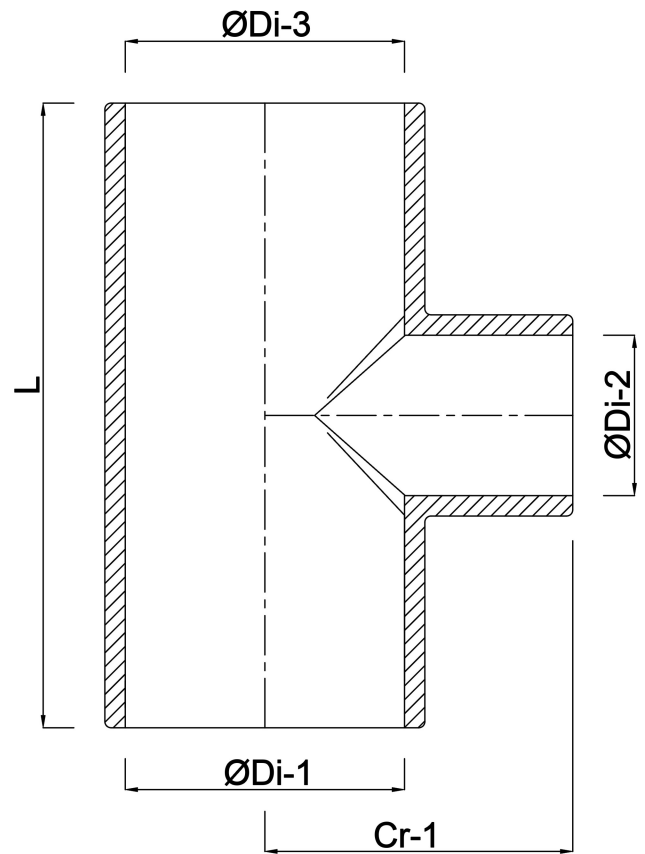

**Profec Trójnik redukcyjny 90°
PVC-U 90 mm x 50 mm x 90 mm
KW 16bar szary (0110310)**

SPECYFIKACJE TECHNICZNE

Kolor szary

Materiał PVC-U

Połączenie KW

Rozmiar 90 mm x 50 mm x 90 mm

Ciśnienie 16 bar

WYMIARY

Cr-1 78 mm

L 196 mm

ØDi-1 90 mm

ØDi-2 50 mm

ØDi-3 90 mm

β 90 °

Wygenerowano w dniu: 28.05.2026

Bevo Poland Sp. z o.o.
ul. Logistyczna 5
Dąbrówka
62-070 Dopiewo
Polska
+48 61 641 41 02
info@bevo.pl
<http://www.bevo.com>