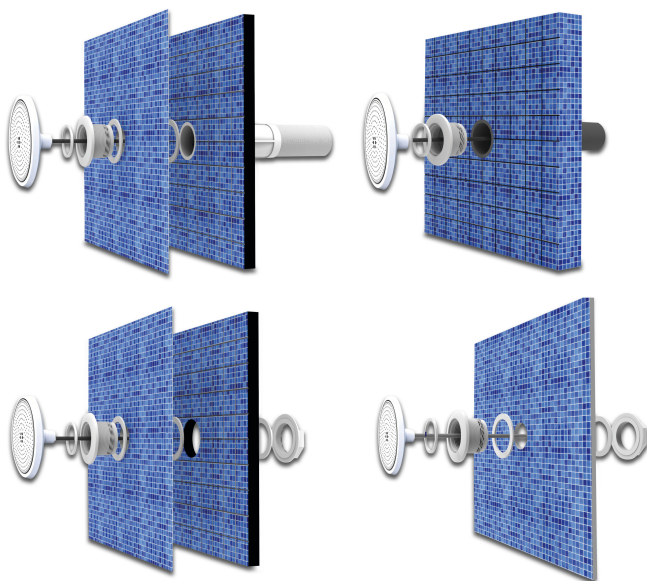

Flotide Ściemnialne oświetlenie LED basenu 1 1/2" fitting 12VAC ciepły biały 18W (7040024)

FLOTIDE

bevo
bringing water to life

SPECYFIKACJE TECHNICZNE

Przeznaczone do baseny z wykładziną

Napięcie 12VAC

Ø Zewnętrzna 160 mm

Wydajność przy 18 W

Ilość LED 252

Jasność 1180 lumen

Kolor LED ciepły biały

Wygenerowano w dniu: 15.05.2026

Bevo Poland Sp. z o.o.
ul. Logistyczna 5

Dąbrówka
62-070 Dopiewo
Polska
+48 61 641 41 02
info@bevo.pl
<http://www.bevo.com>