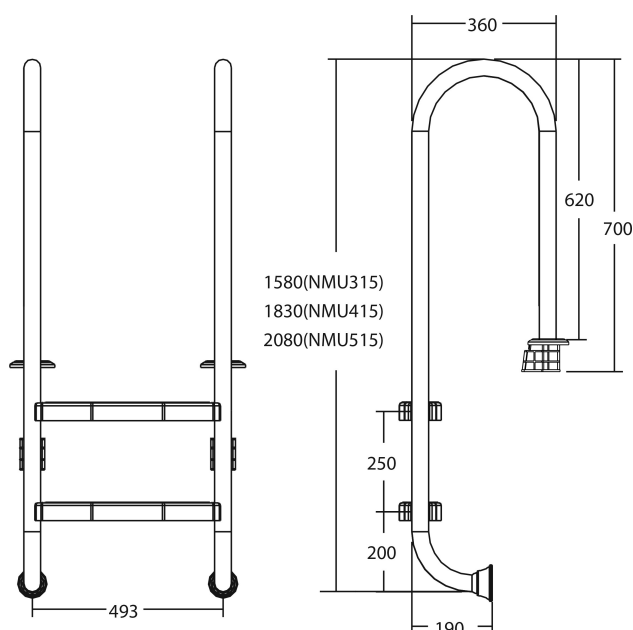

Flotide Drabinka basenowa stal nierdzewna 304 typ model wąski 4 kroków (7026912)

FLOTIDE

SPECYFIKACJE TECHNICZNE

| | |
|--------------|---------------------|
| Typ | model wąski |
| Materiał | stal nierdzewna 304 |
| Ilość stopni | 4 |

INFORMACJE O PRODUKCIE

Drabina basenowa Flotide (wąski model) jest zamocowana 170 mm za krawędzią basenu. Wszystkie drabinki posiadają nakładki antypoślizgowe.

Wygenerowano w dniu: 26.05.2026

Bevo Poland Sp. z o.o.
ul. Logistyczna 5