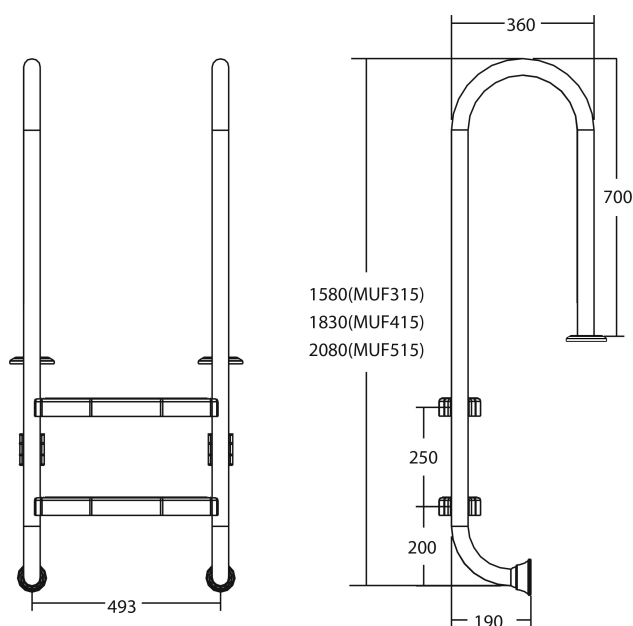

Flotide Drabinka basenowa stal nierdzewna 304 typ model wąski 4 kroków (7026915)

FLOTIDE

SPECYFIKACJE TECHNICZNE

Typ	model wąski
Materiał	stal nierdzewna 304
Ilość stopni	4

INFORMACJE O PRODUKCIE

Drabina basenowa Flotide (wąski model) jest zamocowana 170 mm za krawędzią basenu. Wszystkie drabinki posiadają nakładki antypoślizgowe.