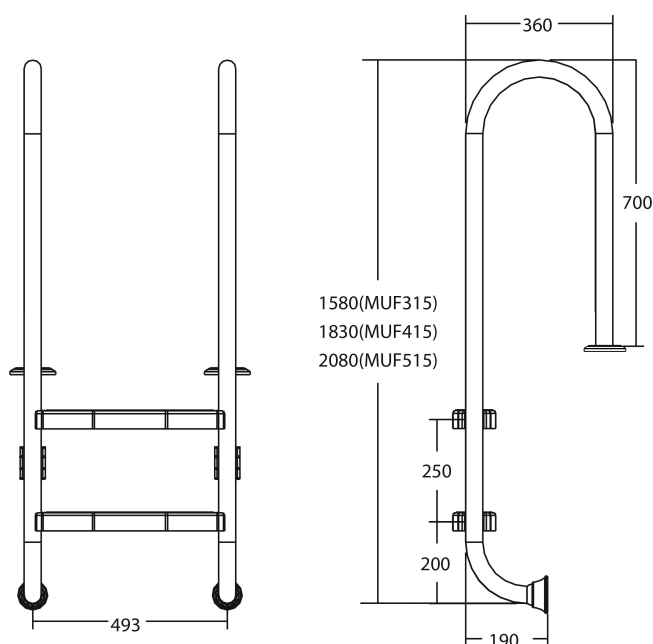

# Flotide Drabinka basenowa stal nierdzewna 304 typ model wąski 4 kroków (7026915)

**FLOTIDE**

# SPECYFIKACJE TECHNICZNE

Typ	model wąski
Materiał	stal nierdzewna 304
Ilość stopni	4

## INFORMACJE O PRODUKCIE

Drabina basenowa Flotide (wąski model) jest zamocowana 170 mm za krawędzią basenu. Wszystkie drabinki posiadają nakładki antypoślizgowe.

**Wygenerowano w dniu: 10.03.2026**

Bevo Poland Sp. z o.o.  
ul. Logistyczna 5