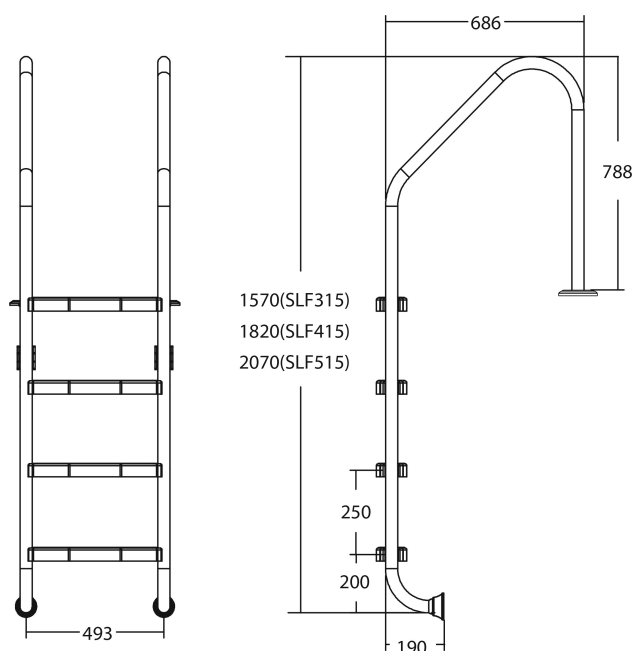

# Flotide Drabinka basenowa stal nierdzewna 304 typ z modelem 4 kroków (7026927)

**FLOTIDE**

# SPECYFIKACJE TECHNICZNE

Typ	z modelem
Materiał	stal nierdzewna 304
Ilość stopni	4

## INFORMACJE O PRODUKCIE

Drabinka basenowa Flotide (model szeroki) jest przymocowana 496 mm za krawędzią basenu. Wszystkie drabinki posiadają nakładki antypoślizgowe.

**Wygenerowano w dniu: 26.05.2026**