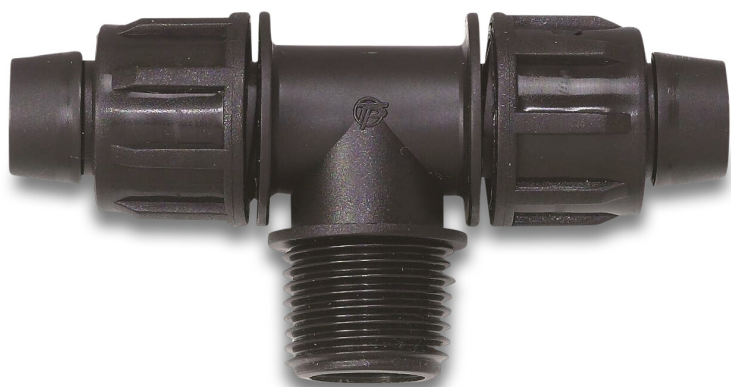

Tavlit rójnik 90° PP 16/17 mm x 16/17 mm x 1/2" taśma x taśma x GZ 8bar (7034747)

SPECYFIKACJE TECHNICZNE

Materiał

PP

Połączenie

taśma x taśma x GZ

Ciśnienie

8 bar

Rozmiar

16/17 mm x 16/17 mm x 1/2"

Wygenerowano w dniu: 27.05.2026

Bevo Poland Sp. z o.o.
ul. Logistyczna 5
Dąbrówka
62-070 Dopiewo
Polska
+48 61 641 41 02
info@bevo.pl
<http://www.bevo.com>