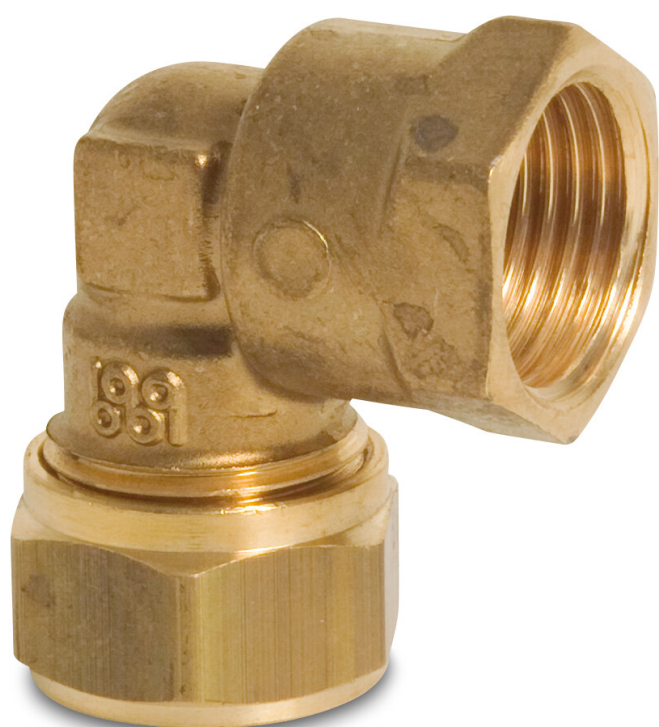

# Bonfix Kolano 90° przejściowe mosiądz 22 mm x 3/4" zacisk x GW KIWA/GASTEC (0715839)

 **bonfix**<sup>®</sup>  
the fitting factory

# SPECYFIKACJE TECHNICZNE

Materiał	mosiądz
Zgodne z	KIWA/GASTEC
Połączenie	zacisk x GW
Rozmiar	22 mm x 3/4"