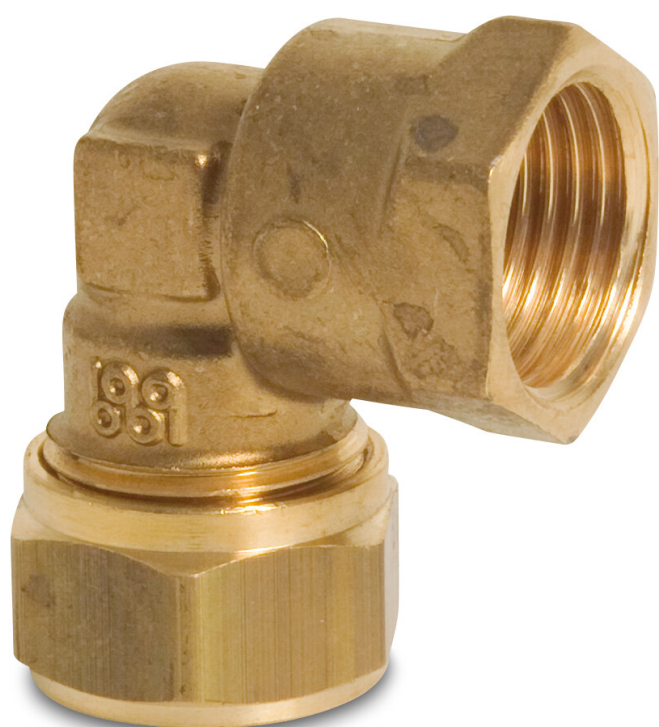

Bonfix Kolano 90° przejściowe mosiądz 22 mm x 3/4" zacisk x GW KIWA/GASTEC (0715839)

 **bonfix**[®]
the fitting factory

SPECYFIKACJE TECHNICZNE

Materiał	mosiądz
Zgodne z	KIWA/GASTEC
Połączenie	zacisk x GW
Rozmiar	22 mm x 3/4"