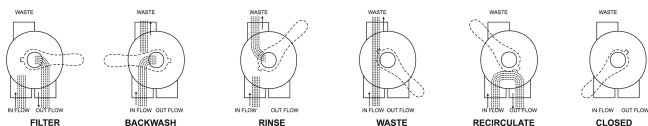

**Flotide Zawór wieloportowy 1
1/2" GW 4bar czarny do
bocznie montowanego filtra 6-
drożny typ Flotide zawór 6-
funkcyjny + zestaw rur
(0891915)**

FLOTIDE

bevo
bringing water to life

SPECYFIKACJE TECHNICZNE

Kolor	czarny
Typ	Flotide zawór 6-funkcyjny + zestaw rur
Cechy	do bocznie montowanego filtra
Połączenie	GW
Ciśnienie	4 bar
Maks. temperatura	50 °C
Model	6-drożny
Przepływ	27 30mj/cm ²
Rozmiar	1 1/2"

Wygenerowano w dniu: 03.04.2026