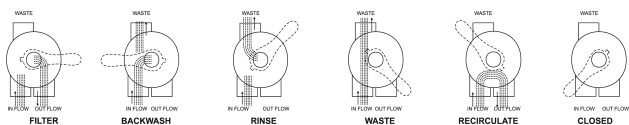

**Flotide Zawór wieloportowy 1
1/2" GW 4bar czarny do
bocznie montowanego filtra 6-
drożny typ Flotide zawór 6-
funkcyjny + zestaw rur
(0891915)**

FLOTIDE

bevo
bringing water to life

SPECYFIKACJE TECHNICZNE

Kolor	czarny
Typ	Flotide zawór 6-funkcyjny + zestaw rur
Cechy	do bocznie montowanego filtra
Połączenie	GW
Ciśnienie	4 bar
Maks. temperatura	50 °C
Model	6-drożny
Przepływ	27 30mj/cm ²
Rozmiar	1 1/2"

Wygenerowano w dniu: 24.05.2026