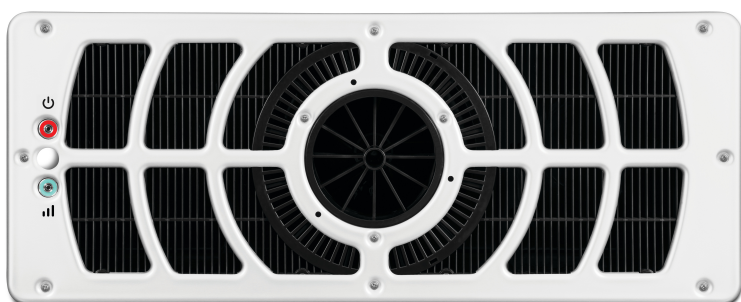

Badu System przeciwpądu ABS 230VAC szary typ Jet Turbo light (7043038)

 **BADU**[®]

SPECYFIKACJE TECHNICZNE

Typ	Jet Turbo light
Materiał	ABS/stal nierdzewna
Napięcie	230VAC
Moc	1.2 kW
Maks. przepływ	245 m ³ /h
Kolor	szary

INFORMACJE O PRODUKCIE

Seria Badu Jet Turbo zapewnia lepsze wrażenia z pływania, tworząc naturalne wrażenie pływania na otwartym akwenie. Dzięki wydajnym silnikom z magnesami trwałymi i regulowanej prędkości, urządzenia przeciwprądowe Turbo można dostosować do indywidualnych wymagań. Turbo light to model podstawowy, który jest niezwykle energooszczędny. Pozwala on właścicielom basenów dbającym o budżet zainstalować produkt z najwyższej półki i cieszyć się najwyższą jakością pływania.

Cechy:

- Lekki panel przedni z tworzywa ABS
- Maksymalne natężenie przepływu 200 m³/h przy mocy silnika 1,1 kW
- Regulowany kąt strumienia wody
- 3 programy z pilotem lub przyciskami

Wygenerowano w dniu: 27.05.2026