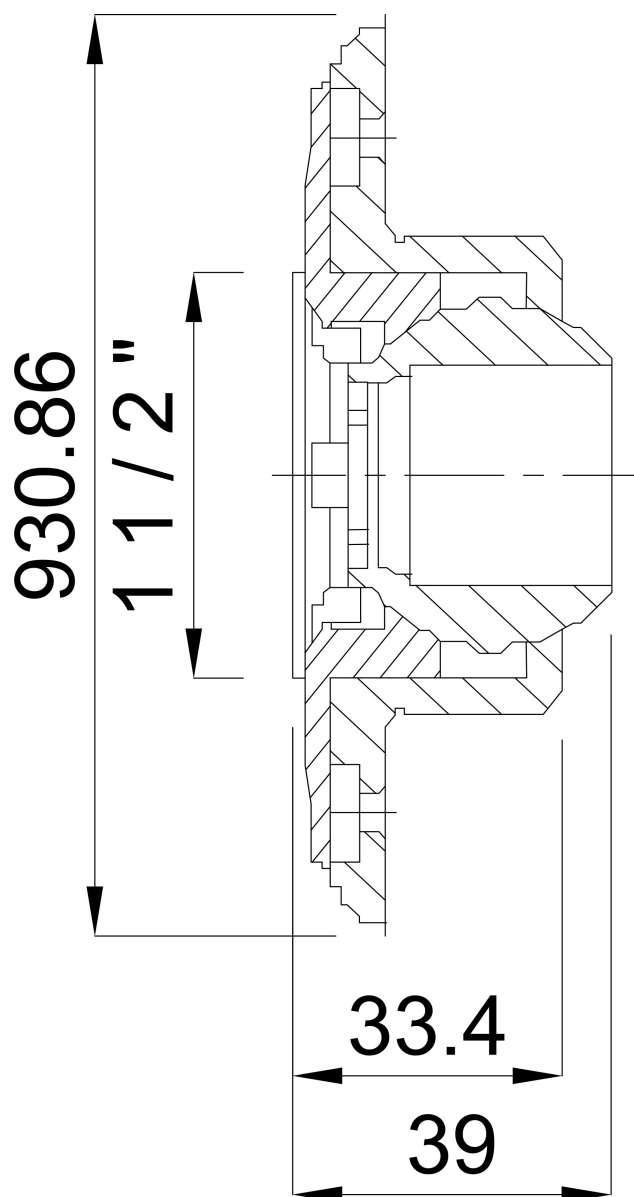

Ocean Dysza wypływowa ABS 1 1/2" GZ biały wkładki ze stali nierdzewnej A4 typ M5 z stal nierdzewna gwint M5 (7013561)

ocean.

SPECYFIKACJE TECHNICZNE

Kolor	biały
Typ	M5
Materiał	ABS/stal nierdzewna
Przeznaczone do	baseny z wykładziną
Model	wkładki ze stali nierdzewnej A4
Połączenie	GZ
Rozmiar	1 1/2"
Typ	z stal nierdzewna gwint M5
Długość	39 mm

WYMIARY

H	107.5 mm
---	----------

Wygenerowano w dniu: 26.05.2026

Bevo Poland Sp. z o.o.
ul. Logistyczna 5
Dąbrówka
62-070 Dopiewo
Polska
+48 61 641 41 02
info@bevo.pl
<http://www.bevo.com>