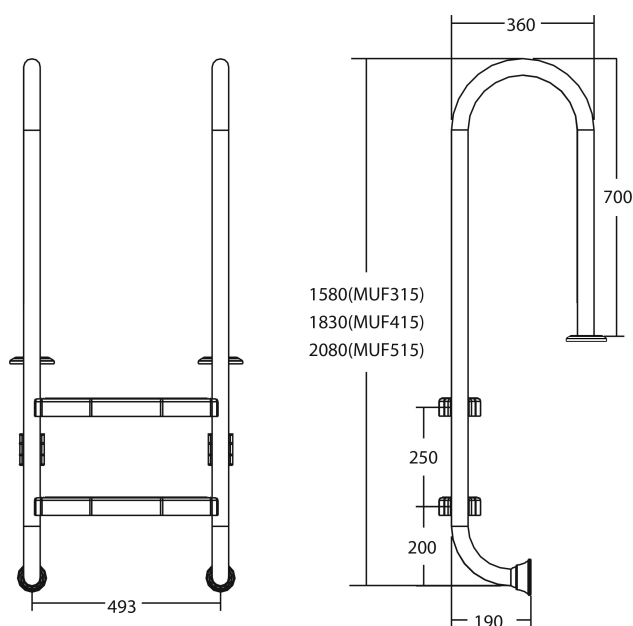

Flotide Drabinka basenowa stal nierdzewna 316 typ model wąski 4 kroków (7026921)

FLOTIDE

SPECYFIKACJE TECHNICZNE

Typ	model wąski
Materiał	stal nierdzewna 316
Ilość stopni	4

INFORMACJE O PRODUKCIE

Drabina basenowa Flotide (mały model) jest zamocowana 170 mm za krawędzią basenu. Wszystkie drabinki posiadają nakładki antypoślizgowe.