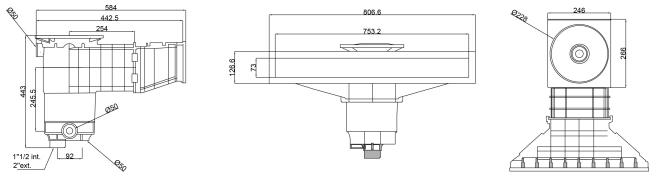

Weltico Skimmer ABS 1 1/2" x 2" GW antracyt typ A800 Design (7039327)

weltico

SPECYFIKACJE TECHNICZNE

Typ	A800 Design
Materiał	ABS/stal nierdzewna
Przeznaczone do	baseny z wykładziną i betonowy
Połączenie	GW
Kolor	antracyt
Rozmiar	1 1/2" x 2"

WYMIARY

A	584 mm
B	443 mm
C	806.6 mm
D	26.6 mm
E	266 mm
F	318 mm
G	753.2 mm
H	73 mm

INFORMACJE O PRODUKCIE

Okolo 7 m³/h (przy prędkości 1,5 m/s) w przypadku podłączenia do wylotu 1 1/2" za pomocą rury Ø50
Okolo 10 m³/h (przy prędkości 1,5 m/s) w przypadku podłączenia do wylotu 2" za pomocą rury Ø63