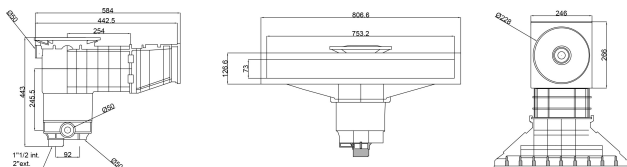

Weltico Skimmer ABS 1 1/2" x 2" GW antracyt typ A800 Design (7039327)

weltico

SPECYFIKACJE TECHNICZNE

Typ	A800 Design
Materiał	ABS/stal nierdzewna
Przeznaczone do	baseny z wykładziną i betonowy
Połączenie	GW
Kolor	antracyt
Rozmiar	1 1/2" x 2"

WYMIARY

A	584 mm
B	443 mm
C	806.6 mm
D	26.6 mm
E	266 mm
F	318 mm
G	753.2 mm
H	73 mm

INFORMACJE O PRODUKCIE

Około 7 m³/h (przy prędkości 1,5 m/s) w przypadku podłączenia do wylotu 1 1/2" za pomocą rury Ø50
Około 10 m³/h (przy prędkości 1,5 m/s) w przypadku podłączenia do wylotu 2" za pomocą rury Ø63