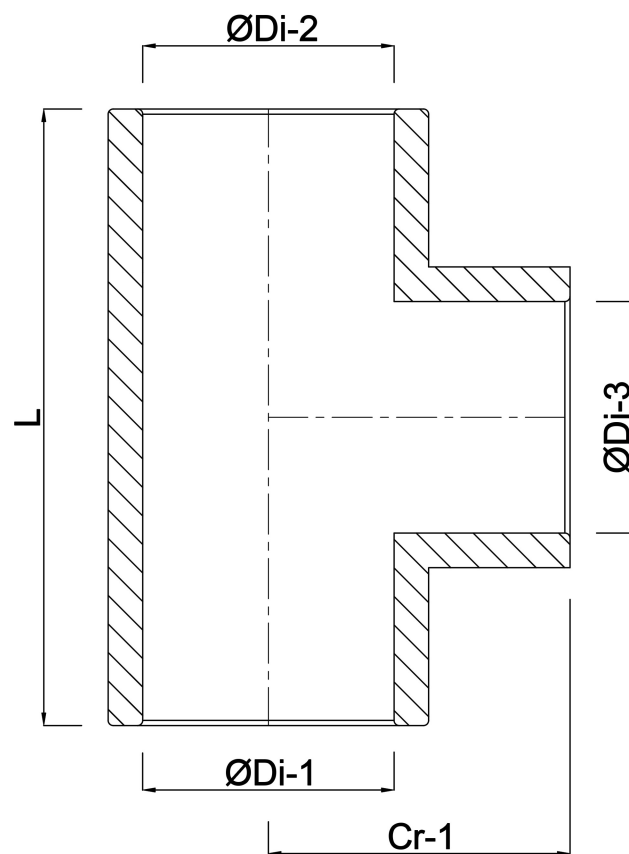

# SPECYFIKACJE TECHNICZNE

Kolor szary

Materiał PVC-U

Połączenie KW

Rozmiar 63 mm

Ciśnienie 16 bar

# WYMIARY

Cr-1 72 mm

L 144 mm

ØDi-1 63 mm

ØDi-2 63 mm

ØDi-3 63 mm

β 90 °

**Wygenerowano w dniu: 22.05.2026**