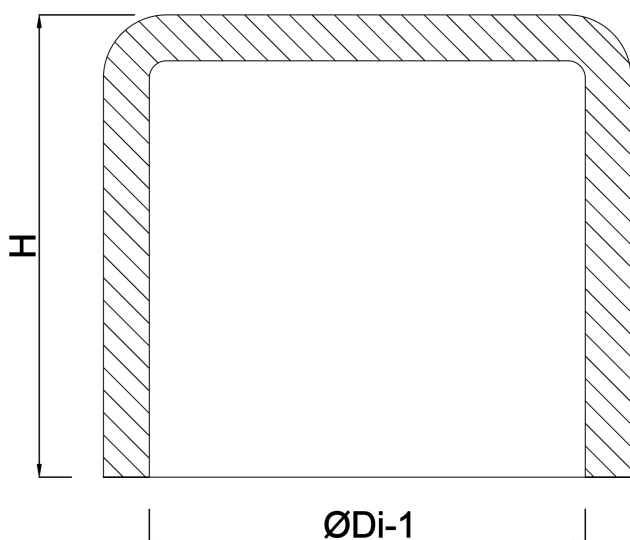

# SPECYFIKACJE TECHNICZNE

Kolor szary

Materiał PVC-U

Połączenie KW

Rozmiar 200 mm

## WYMIARY

H 209 mm

ØDi-1 200 mm

Wygenerowano w dniu: 28.05.2026

Bevo Poland Sp. z o.o.  
ul. Logistyczna 5  
Dąbrówka  
62-070 Dopiewo  
Polska  
+48 61 641 41 02  
[info@bevo.pl](mailto:info@bevo.pl)  
<http://www.bevo.com>