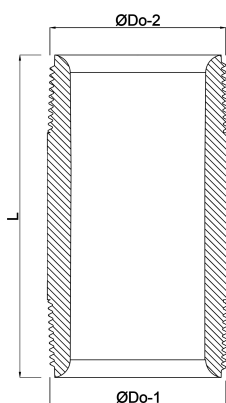

**Profec Nr. 23 Rura 2-stronnie  
gwintowana stal czarny 1/4"  
GZ 16bar 200 mm (1160200)**

# SPECYFIKACJE TECHNICZNE

Materiał stal czarny

Połączenie GZ

Standard DIN DIN 2982

Mocowanie nr Nr. 23

Ciśnienie 16 bar

Rozmiar 1/4"

Długość 200 mm

## WYMIARY

L 200 mm

ØDo-1 1/4 "

ØDo-2 1/4 "

**Wygenerowano w dniu: 14.03.2026**

Bevo Poland Sp. z o.o.  
ul. Logistyczna 5  
Dąbrówka  
62-070 Dopiewo  
Polska  
+48 61 641 41 02  
[info@bevo.pl](mailto:info@bevo.pl)  
<http://www.bevo.com>