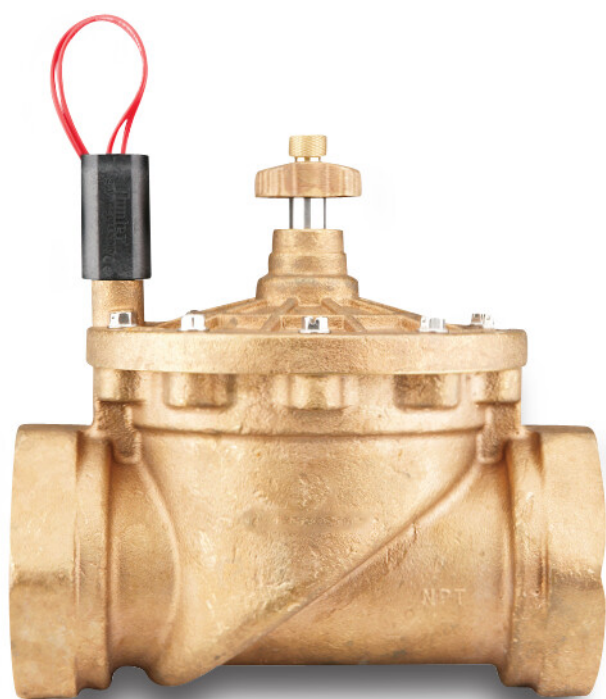

**Hunter Zawór
elektromagnetyczny mosiądz
1" GW 15bar 24VAC mosiężny
typ IBV-101-GB z kontrolą
przepływu (7032987)**

Hunter®

SPECYFIKACJE TECHNICZNE

Kolor	mosiężny
Materiał	mosiądz
Obsługa	działanie pośrednie z zaworem do regulacji przepływu
Połączenie	GW
Napięcie	24VAC
Zakres ciśnienia	1,5 - 15 bar
Minimalne ciśnienie wejściowe	1.5 bar
Ciśnienie	15 bar
Maks. temperatura	66 °C
Typ	IBV-101-GB
Wydajność	0,4 - 150 l/min
Rozmiar	1"
Typ	z kontrolą przepływu

INFORMACJE O PRODUKCIE

Zawory IBV, wykonane z litego mosiądzu, zapewniają lata bezproblemowej pracy w każdych warunkach wodnych. Są najlepszym rozwiązaniem w najbardziej wymagających warunkach występujących w obiektach komercyjnych. Rozwiązanie zaworu zapewniające lata niezawodnej