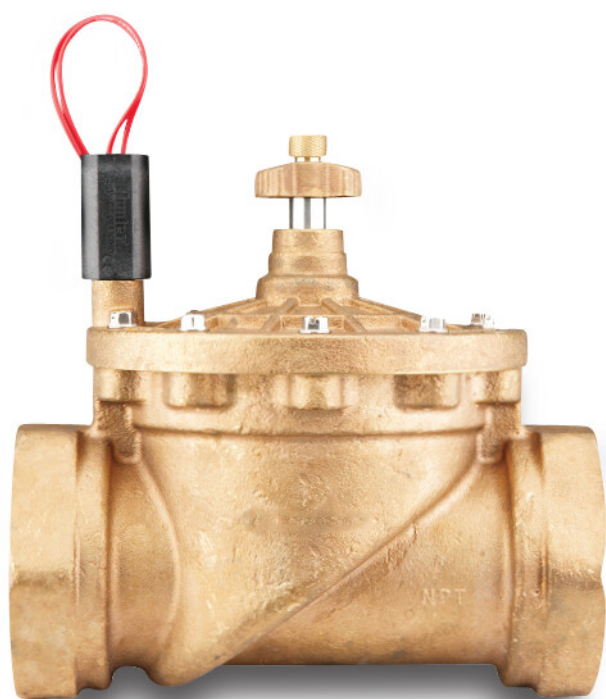

**Hunter Zawór
elektromagnetyczny mosiądz
1" GW 15bar 24VAC mosiężny
typ IBV-101-GB z kontrolą
przepływu (7032987)**

Hunter®

SPECYFIKACJE TECHNICZNE

Kolor	mosiężny
Materiał	FPM
Obsługa	działanie pośrednie z zaworem do regulacji przepływu
Połączenie	GW
Napięcie	24VAC
Zakres ciśnienia	1,5 - 15 bar
Minimalne ciśnienie wejściowe	1.5 bar
Ciśnienie	15 bar
Maks. temperatura	66 °C
Typ	IBV-101-GB
Wydajność	0,4 - 150 l/min
Rozmiar	1"
Typ	z kontrolą przepływu

INFORMACJE O PRODUKCIE

Zawory IBV, wykonane z litego mosiądzu, zapewniają lata bezproblemowej pracy w każdych warunkach wodnych. Są najlepszym rozwiązaniem w najbardziej wymagających warunkach występujących w obiektach komercyjnych. Rozwiązanie zaworu zapewniające lata niezawodnej