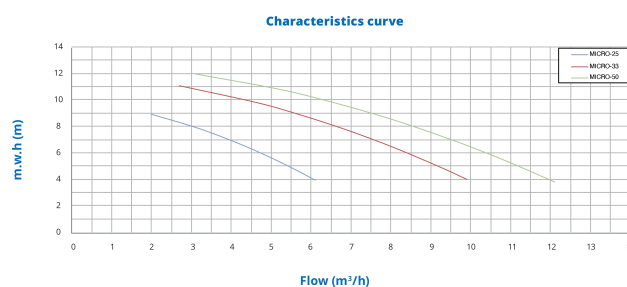

PSH Pompa basenowa PP/GF30 1 1/2" GW 1,4A 230VAC czarny typ Micro 25 (7032211)

 P S H

SPECYFIKACJE TECHNICZNE

Kolor	czarny
Wał	stal nierdzewna 416
Obudowa pompy	PP/GF30
Materiał wirnika 1	noryl
Materiał (pokrywa)	PP/GF30
Materiał uszczelnienia	węglowa/ceramiczny
Połączenie	GW
Długość	432 mm
Napięcie	230VAC
Maks. temperatura	40 °C
Szerokość	176 mm
Wysokość	218.6 mm
Częstotliwość	50 Hz
Klasa IP	IP55
Obroty silnika	2900
Typ	Micro 25
Wydajność	6,1 m ³ /h

Moc wyjścia 0,25 KM

Maks. Wys. Pod. 9 m

Rozmiar 1 1/2"

Waga 6.4 kg

Moc 0.2 kW

Prąd 1,4 A

INFORMACJE O PRODUKCIE

Specjalnie zaprojektowany do małych basenów, basenów naziemnych i spa.

Cechy:

- Połączenie: gwint wewnętrzny
- Samozasysająca
- Nadaje się do pracy z elektrolizą soli i wodą morską do 3,5% (35gr/l)
- W zestawie ochrona termiczna
- Dostarczany z 1 m kablem z wtyczką Schuko
- Klasa izolacji: F
- Ochrona: IP55
- Silnik: 50Hz/2900rpm z opcją 60Hz
- Maksymalna temperatura wody: 40°C