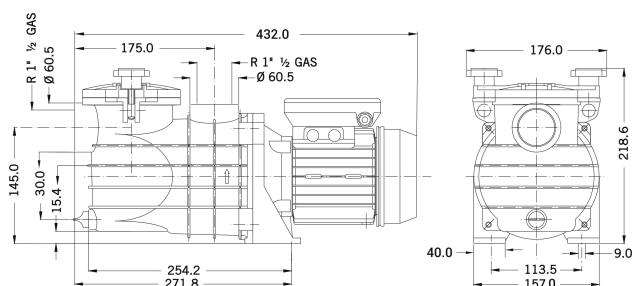

PSH Pompa basenowa PP/GF30 1 1/2" GW 1,4A 230VAC czarny typ Micro 25 (7032211)

 P S H

SPECYFIKACJE TECHNICZNE

Kolor	czarny
Wał	stal nierdzewna 416
Obudowa pompy	PP/GF30
Materiał wirnika 1	noryl
Materiał (pokrywa)	PP/GF30
Materiał uszczelnienia	węglowa/ceramiczny
Połączenie	GW
Długość	432 mm
Napięcie	230VAC
Maks. temperatura	40 °C
Szerokość	176 mm
Wysokość	218.6 mm
Częstotliwość	50 Hz
Klasa IP	IP55
Obroty silnika	2900
Typ	Micro 25
Wydajność	6,1 m ³ /h

Moc wyjścia 0,25 KM

Maks. Wys. Pod. 9 m

Rozmiar 1 1/2"

Waga 6.4 kg

Moc 0.2 kW

Prąd 1,4 A

INFORMACJE O PRODUKCIE

Specjalnie zaprojektowany do małych basenów, basenów naziemnych i spa.

Cechy:

- Połączenie: gwint wewnętrzny
- Samozasysająca
- Nadaje się do pracy z elektrolizą soli i wodą morską do 3,5% (35gr/l)
- W zestawie ochrona termiczna
- Dostarczany z 1 m kablem z wtyczką Schuko
- Klasa izolacji: F
- Ochrona: IP55
- Silnik: 50Hz/2900rpm z opcją 60Hz
- Maksymalna temperatura wody: 40°C