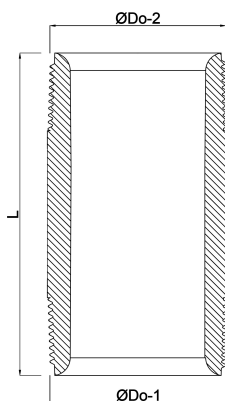

# SPECYFIKACJE TECHNICZNE

Materiał stal czarny

Połączenie GZ

Standard DIN DIN 2982

Mocowanie nr Nr. 23

Ciśnienie 16 bar

Rozmiar 1"

Długość 150 mm

## WYMIARY

L 150 mm

ØDo-1 1 "

ØDo-2 1 "

**Wygenerowano w dniu: 14.03.2026**

Bevo Poland Sp. z o.o.  
ul. Logistyczna 5  
Dąbrówka  
62-070 Dopiewo  
Polska  
+48 61 641 41 02  
[info@bevo.pl](mailto:info@bevo.pl)  
<http://www.bevo.com>