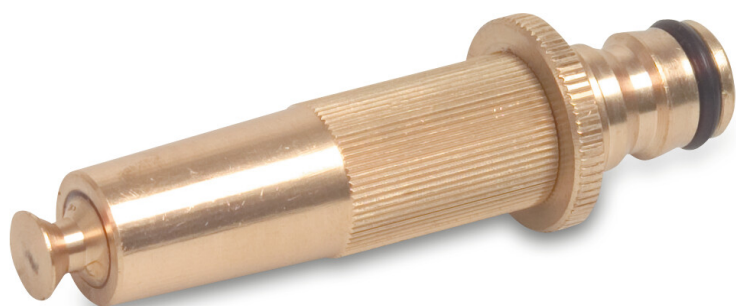

Profec Prądownica mosiądz męski klik typ regulowany (0500117)

SPECYFIKACJE TECHNICZNE

Typ regulowany

Materiał mosiądz

Połączenie męski klik

Wygenerowano w dniu: 01.05.2026

Bevo Poland Sp. z o.o.
ul. Logistyczna 5
Dąbrówka
62-070 Dopiewo
Polska
+48 61 641 41 02
info@bevo.pl
<http://www.bevo.com>