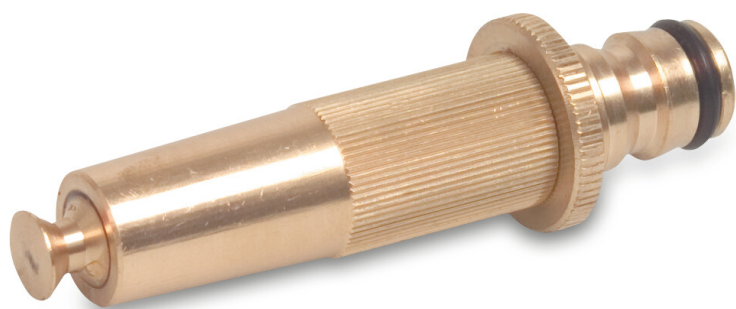

Profec Prądownica mosiądz męski klik typ regulowany (0500117)

SPECYFIKACJE TECHNICZNE

Typ regulowany

Materiał mosiądz

Połączenie męski klik

Wygenerowano w dniu: 23.05.2026

Bevo Poland Sp. z o.o.
ul. Logistyczna 5
Dąbrówka
62-070 Dopiewo
Polska
+48 61 641 41 02
info@bevo.pl
<http://www.bevo.com>