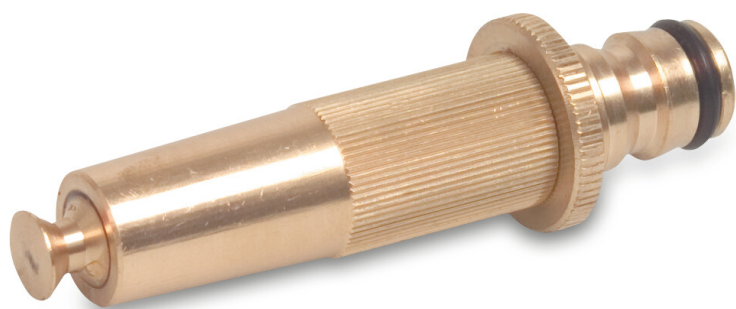

Profec Prądownica mosiądz męski klik typ regulowany (0500117)

SPECYFIKACJE TECHNICZNE

Typ regulowany

Materiał FPM

Połączenie męski klik

Wygenerowano w dniu: 17.04.2026

Bevo Poland Sp. z o.o.
ul. Logistyczna 5
Dąbrówka
62-070 Dopiewo
Polska
+48 61 641 41 02
info@bevo.pl
<http://www.bevo.com>