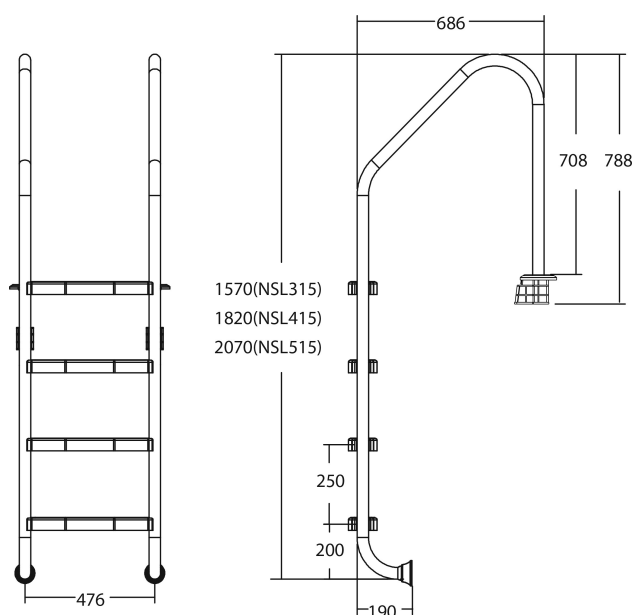

# Flotide Drabinka basenowa stal nierdzewna 316 typ z modelem 5 kroków (7026931)

FLOTIDE

# SPECYFIKACJE TECHNICZNE

Typ	z modelem
Materiał	stal nierdzewna 316
Ilość stopni	5

## INFORMACJE O PRODUKCIE

Drabinka basenowa Flotide (model szeroki) jest przymocowana 496 mm za krawędzią basenu. Wszystkie drabinki posiadają nakładki antypoślizgowe.

**Wygenerowano w dniu: 26.05.2026**