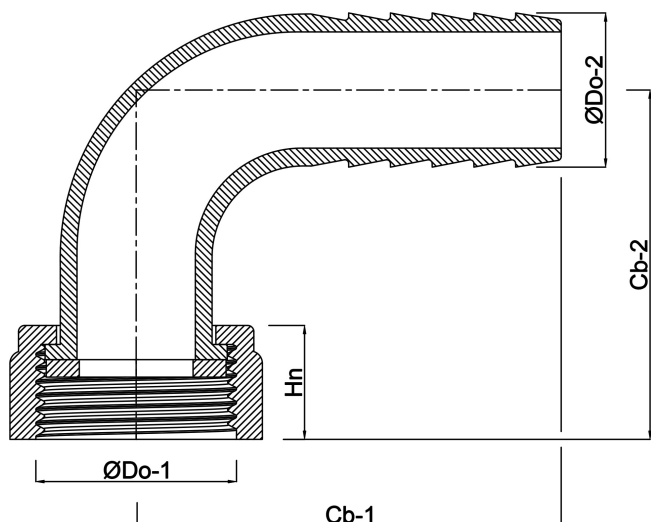

**Profec Łuk 90° mosiądz 3/4" x
13 mm nakrętka GW x
podłączenie węża typ
uszczelnienie płaskie (0423362)**

SPECYFIKACJE TECHNICZNE

Typ	uszczelnienie płaskie
Materiał	FPM
Materiał uszczelnienia	EPDM
Połączenie	nakrętka GW x podłączenie węża
Maks. temperatura	120 °C
Maks. temperatura	120 °C
Rozmiar	3/4" x 13 mm

WYMIARY

Cb-1	43.8 mm
Cb-2	25.5 mm
F-1	10 mm
Hn	8.5 mm
P-1	25 mm
ØDi-1	3/4 "
ØDo-2	13 mm
β	90 °

Wygenerowano w dniu: 17.04.2026

Bevo Poland Sp. z o.o.
ul. Logistyczna 5
Dąbrówka
62-070 Dopiewo
Polska
+48 61 641 41 02
info@bevo.pl
<http://www.bevo.com>