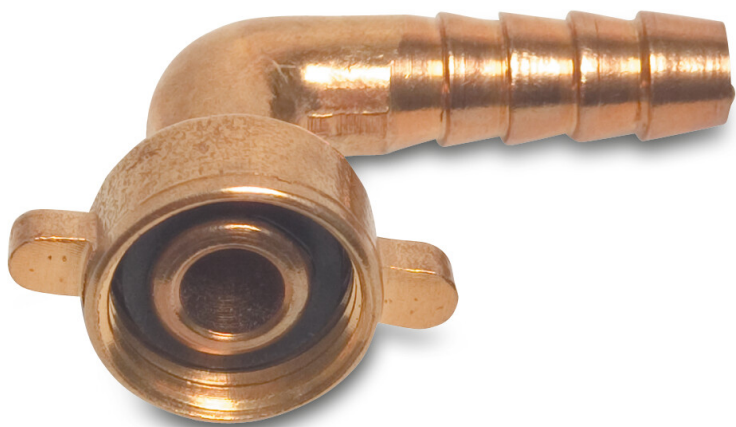

**Profec Łuk 90° mosiądz 3/4" x
13 mm nakrętka GW x
podłączenie węża typ
uszczelnienie płaskie (0423362)**

SPECYFIKACJE TECHNICZNE

Typ	uszczelnienie płaskie
Materiał	FPM
Materiał uszczelnienia	EPDM
Połączenie	nakrętka GW x podłączenie węża
Maks. temperatura	120 °C
Maks. temperatura	120 °C
Rozmiar	3/4" x 13 mm

WYMIARY

Cb-1	43.8 mm
Cb-2	25.5 mm
F-1	10 mm
Hn	8.5 mm
P-1	25 mm
ØDi-1	3/4 "
ØDo-2	13 mm
β	90 °

Wygenerowano w dniu: 17.04.2026

Bevo Poland Sp. z o.o.
ul. Logistyczna 5
Dąbrówka
62-070 Dopiewo
Polska
+48 61 641 41 02
info@bevo.pl
<http://www.bevo.com>