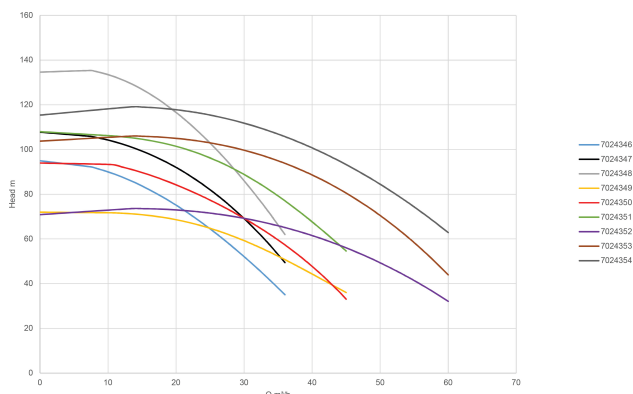

INFORMACJE O PRODUKCIE

Pionowa pompa typu ME (Europe) to pompa o wysokiej wydajności.

Wlot nie znajduje się na tym samym poziomie co wylot dzięki pojedynczej ścianie wewnątrz korpusu pompy, co czyni tę pompę bardziej konkurencyjną cenowo. Ten typ nie jest dostarczany z wbudowanym wlotem i wylotem. Aby uzyskać więcej informacji na ten temat, należy zapoznać się z poziomymi typami Europe o identycznej pojemności.

Uszczelnienie dławnicowe typu lattyflon idealnie nadaje się do instalacji brudnej wody, ponieważ w przeciwieństwie do uszczelnienia mechanicznego, gdzie piasek może uszkodzić uszczelkę, w tym przypadku taki problem nie istnieje. Uszczelnienie dławnicowe należy odpowiednio dopasować za pomocą (2-częściowego) systemu Twinner, tak aby zawsze było nieszczelne, zapewniając możliwość smarowania i chłodzenia.

Pionowe pompy typu ME (Europa) mogą być również dostarczane z opcjonalnym uszczelnieniem mechanicznym przeznaczonym do instalacji czystej wody. Skontaktuj się z nami w celu uzyskania dodatkowych informacji.

Z tymi typami pomp nie są dostarczane przeciwkołnierze. W sprawie zestawów z przeciwkołnierzami należy skonsultować się z nami.

Pompy pionowe ME (Europa) są w stanie zapewnić szeroki zakres ciśnień, co pozwala na stosowanie ich w różnych instalacjach średnio- i wysokociśnieniowych przy nawadnianiu wymagającym większych wydajnościach niż typy Compact ME.