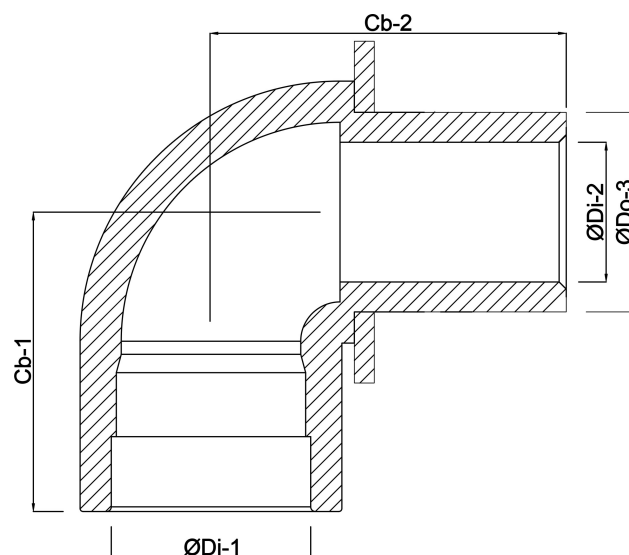

**Profec Kolano 90° PVC-U 40/50
mm x 50 mm KW/KZ x KW
10bar szary (0110097)**

SPECYFIKACJE TECHNICZNE

Kolor	szary
Materiał	PVC-U
Połączenie	KW/KZ x KW
Ciśnienie	10 bar
Rozmiar	40/50 mm x 50 mm

WYMIARY

Cb-1	47 mm
Cb-2	55.5 mm
ØDi-1	50 mm
ØDi-2	40 mm
ØDo-3	40 mm
β	90 °