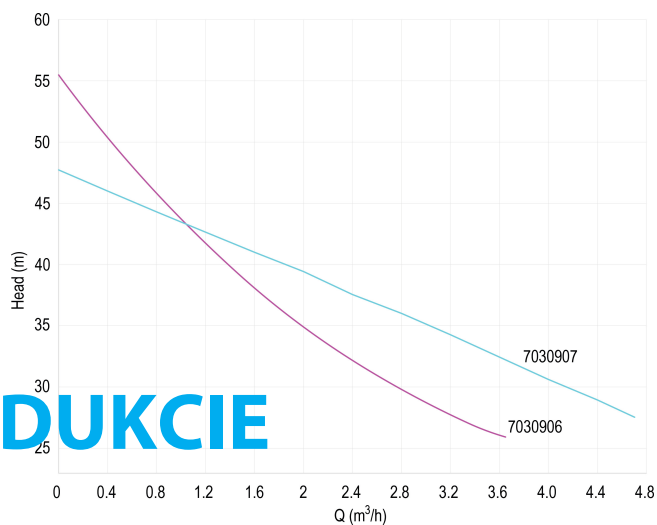

Prąd	6,6 A
Maks. przepływ	4.8 m³/h
Wydajność BEP	3.5
Podnoszenie BEP	33
PORlh	37.5
PORhh	29.8
PORlq	2.5
PORhq	4.2

WYMIARY

Cb-1	98.5 mm
Cb-1	144 mm
Cl-1	122 mm
Cr-1	87 mm
Ct-1	98.5 mm
G-1	111 mm
H	197 mm
H	197 mm
L	424 mm

L 424 mm

LM 424 mm

Mr 207 mm

MW 165 mm

O 9 mm

W 174 mm

W-1 174 mm

ØDi-1 1 "

ØDi-2 1 "

INFORMACJE O PRODUKCIE

Ssanie na głębokość do 8 metrów.

Wygenerowano w dniu: 08.05.2026

Bevo Poland Sp. z o.o.
ul. Logistyczna 5