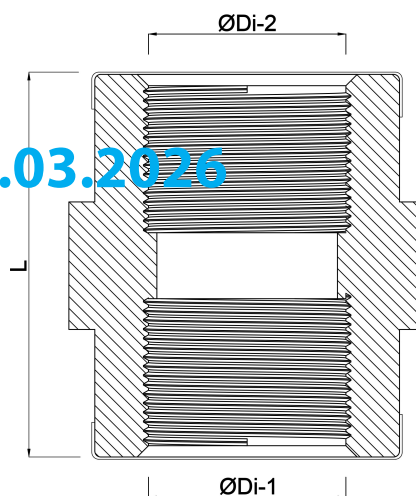

Profec Mufa PVC-U 3/8" GW 10bar szary (0110519)

SPECYFIKACJE TECHNICZNE

Kolor szary

Materiał PVC-U

Połączenie GW

Ciśnienie 10 bar

Rozmiar 3/8"

WYMIARY

F-1 11.5 mm

L 30.8 mm

ØDi-1 3/8 "

ØDi-2 3/8 "

Wygenerowano w dniu: 14.03.2026

Bevo Poland Sp. z o.o.
ul. Logistyczna 5
Dąbrówka
62-070 Dopiewo
Polska

+48 61 641 41 02
info@bevo.pl
<http://www.bevo.com>