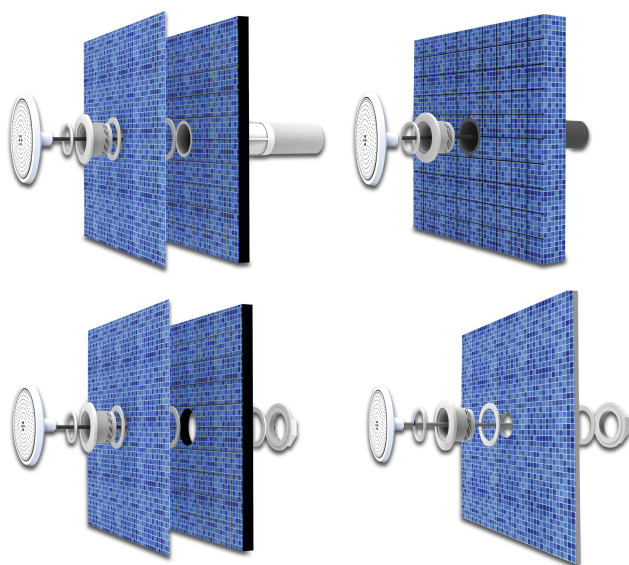

Flotide Ściemnialne
oświetlenie LED basenu 1 1/2"
fiting poliwęglan 12VAC
RGBW 35W (7037346)

FLOTIDE

SPECYFIKACJE TECHNICZNE

Przeznaczone do baseny z wykładziną i z włóknem szklanym

Napięcie 12VAC

Ø Zewnętrzna 220 mm

Wydajność przy 35 W

Ilość LED 441

Jasność 1290 lumen

Kolor LED RGBW

INFORMACJE O PRODUKCIE

Zaprojektowany do montażu w większości dysz dostępnych na rynku

Wygenerowano w dniu: 28.05.2026

Bevo Poland Sp. z o.o.
ul. Logistyczna 5
Dąbrówka
62-070 Dopiewo
Polska
+48 61 641 41 02
info@bevo.pl
<http://www.bevo.com>