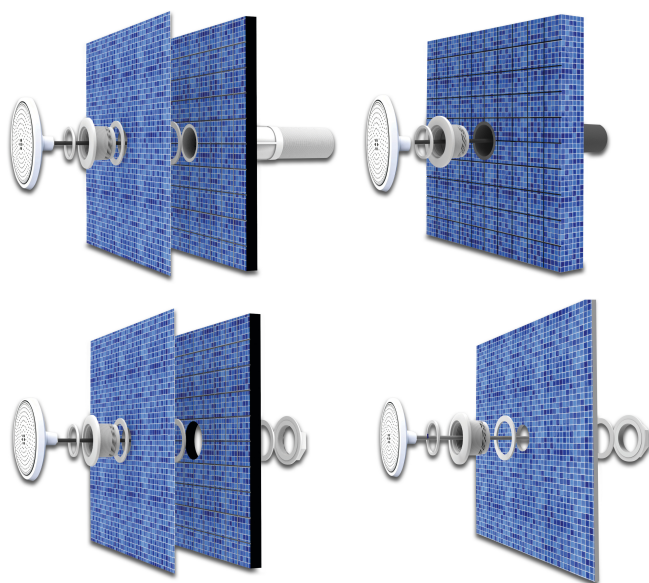

Flotide Ściemnialne
oświetlenie LED basenu 1 1/2"
fiting poliwęglan 12VAC
RGBW 35W (7037346)

FLOTIDE

SPECYFIKACJE TECHNICZNE

Przeznaczone do baseny z wykładziną i z włóknom szklanym

Napięcie 12VAC

Ø Zewnętrzna 220 mm

Wydajność przy 35 W

Ilość LED 441

Jasność 1290 lumen

Kolor LED RGBW

INFORMACJE O PRODUKCIE

Zaprojektowany do montażu w większości dysz dostępnych na rynku

Wygenerowano w dniu: 15.05.2026

Bevo Poland Sp. z o.o.