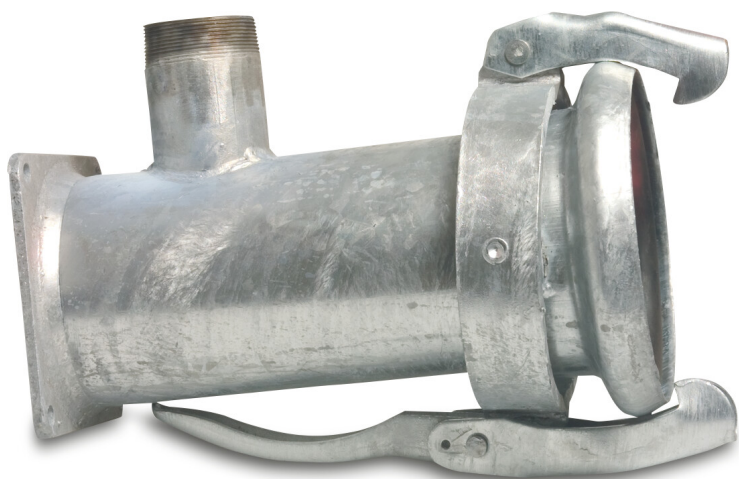

**Szybkozłącze z odejściem stal
ocynkowana 216 mm x 2 1/2" x
8" żeńskie Perrot x GZ x
kołnierz kwadratowy typ
Perrot (0200624)**

SPECYFIKACJE TECHNICZNE

Typ	Perrot
Materiał	stal
Zabezpieczenie powierzchni	ocynkowana
Połączenie	żeńskie Perrot x GZ x kołnierz kwadratowy
Rozmiar	216 mm x 2 1/2" x 8"