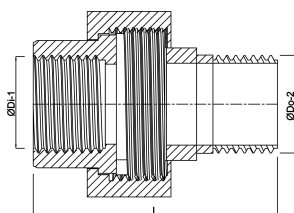

# SPECYFIKACJE TECHNICZNE

Typ cylindryczny

Materiał mosiądz

Połączenie GW x GZ

Mocowanie nr Nr. 955

Ciśnienie 20 bar

Rozmiar 1"

Długość 59 mm

## WYMIARY

F-1 11 mm

F-2 13 mm

L 59 mm

ØDi-1 1 "

ØDo-2 1 "

**Wygenerowano w dniu: 01.05.2026**

Bevo Poland Sp. z o.o.  
ul. Logistyczna 5  
Dąbrówka  
62-070 Dopiewo  
Polska  
+48 61 641 41 02  
[info@bevo.pl](mailto:info@bevo.pl)  
<http://www.bevo.com>