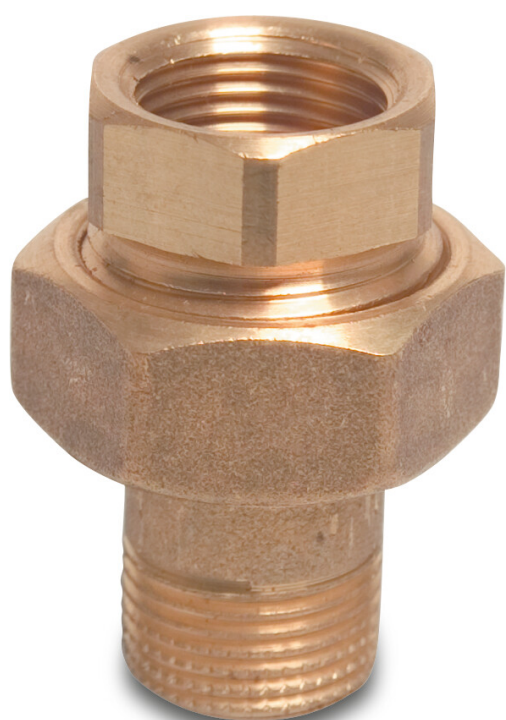

**Profec Nr. 955 Śrubunek
grzejnikowy prosty mosiądz 1"
GW x GZ 20bar typ
cylindryczny (0710468)**

SPECYFIKACJE TECHNICZNE

Typ cylindryczny

Materiał mosiądz

Połączenie GW x GZ

Mocowanie nr Nr. 955

Ciśnienie 20 bar

Rozmiar 1"

Długość 59 mm

WYMIARY

F-1 11 mm

F-2 13 mm

L 59 mm

ØDi-1 1 "

ØDo-2 1 "