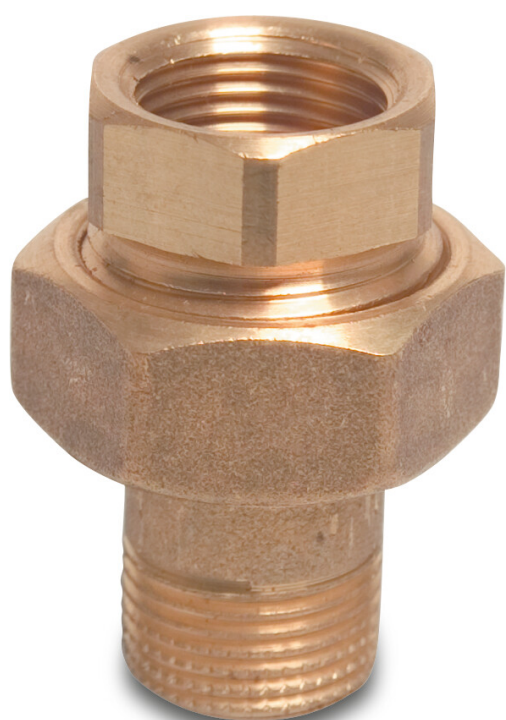

**Profec Nr. 955 Śrubunek  
grzejnikowy prosty mosiądz 1"  
GW x GZ 20bar typ  
cylindryczny (0710468)**

# SPECYFIKACJE TECHNICZNE

Typ cylindryczny

Materiał mosiądz

Połączenie GW x GZ

Mocowanie nr Nr. 955

Ciśnienie 20 bar

Rozmiar 1"

Długość 59 mm