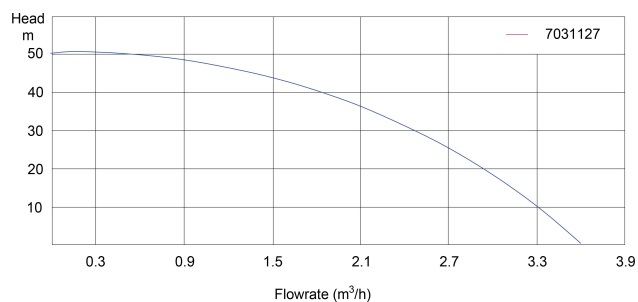

ØDi-1

1 "

ØDi-2

1 "

INFORMACJE O PRODUKCIE

Dostarczany z 1,5-metrowym przewodem i wtyczką DIN

Wygenerowano w dniu: 26.05.2026

Bevo Poland Sp. z o.o.
ul. Logistyczna 5
Dąbrówka
62-070 Dopiewo
Polska
+48 61 641 41 02
info@bevo.pl
<http://www.bevo.com>