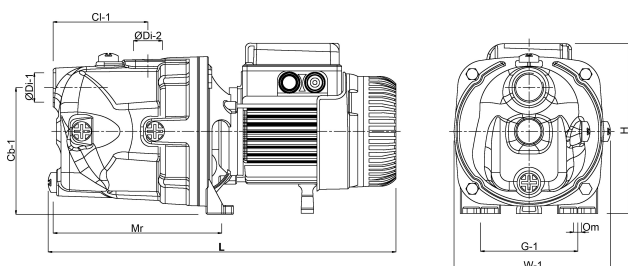

ØDi-1

1 "

ØDi-2

1 "

INFORMACJE O PRODUKCIE

Dostarczany z 1,5-metrowym przewodem i wtyczką DIN

Wygenerowano w dniu: 26.05.2026

Bevo Poland Sp. z o.o.
ul. Logistyczna 5
Dąbrówka
62-070 Dopiewo
Polska
+48 61 641 41 02
info@bevo.pl
<http://www.bevo.com>