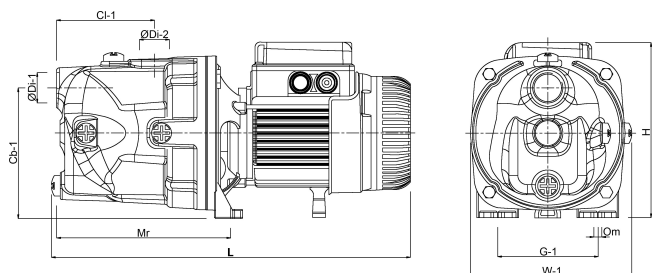

Rozmiar 1"

Wydajność BEP 2.4

Podnoszenie BEP 30

PORlh 0.5

PORhh 50

PORlq 0.3

PORhq 3.6

## WYMIARY

Cb-1 150 mm

Cl-1 83 mm

G-1 160 mm

H 270 mm

H 240 mm

L 390 mm

L 355 mm

Mr 170 mm

O 9.5 mm

W 190 mm

W-1 200 mm

ØDi-1

1 "

ØDi-2

1 "