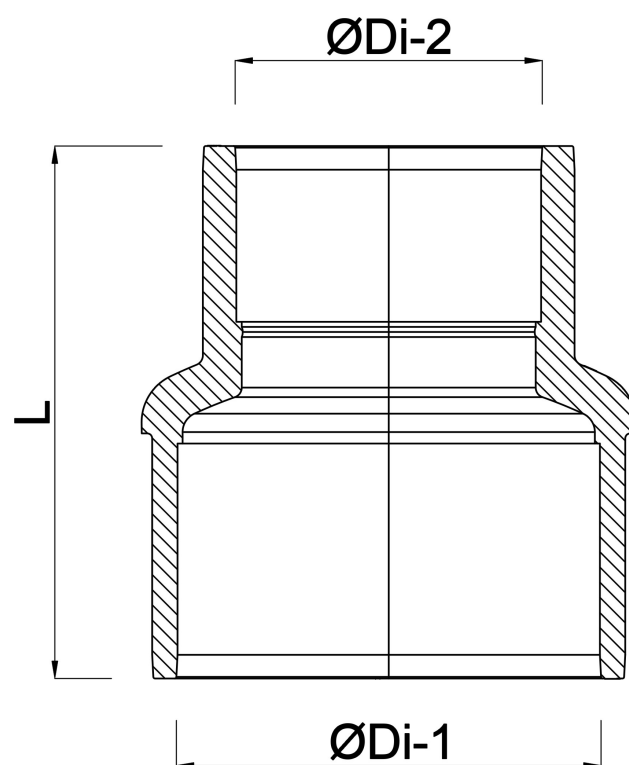

**Profec Mufa redukcyjna PVC-U  
200 mm x 125 mm KW 16bar  
szary (0110684)**

# SPECYFIKACJE TECHNICZNE

Kolor	szary
Materiał	PVC-U
Połączenie	KW
Ciśnienie	16 bar
Rozmiar	200 mm x 125 mm

# WYMIARY

L	213 mm
ØDi-1	200 mm
ØDi-2	125 mm

**Wygenerowano w dniu: 23.05.2026**

Bevo Poland Sp. z o.o.  
ul. Logistyczna 5  
Dąbrówka  
62-070 Dopiewo  
Polska  
+48 61 641 41 02  
[info@bevo.pl](mailto:info@bevo.pl)  
<http://www.bevo.com>