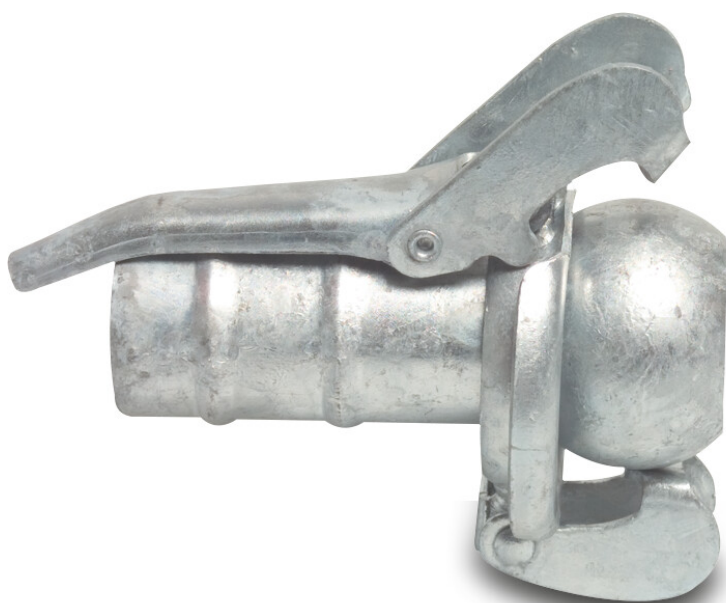

Szybkozłącze stal ocynkowana
89 mm x 75 mm męskie x
podłączenie węża typ Bauer
S77 (0220433)

SPECYFIKACJE TECHNICZNE

Typ	Bauer
Materiał	stal
Zabezpieczenie powierzchni	ocynkowana
Połączenie	męskie x podłączenie węża
Typ	S77
Rozmiar	89 mm x 75 mm