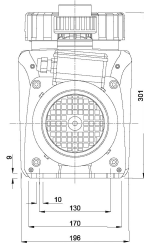

Norsup Pompa zmiennej prędkości 2" x 1 1/2" GW 230VAC biały/czarny typ Evo Pro with Modbus 2KM (7035734)

 **NORSUP 4** YEARS WARRANTY

SPECYFIKACJE TECHNICZNE

Kolor	biały/czarny
Typ	Evo Pro with Modbus
Materiał wirnika 1	noryl
Materiał uszczelnienia	NBR
Połączenie	GW
Napięcie	230VAC
Maks. temperatura	40 °C
Szerokość	196 mm
Wysokość	301 mm
Klasa IP	IP54
Moc wyjścia	2 KM
Rozmiar	2" x 1 1/2"
Waga	15.6 kg
Moc	1.5 kW

Cechy charakterystyczne:

- Timer z możliwością ustawienia 5 prędkości w ciągu dnia
- Funkcja skimmera do czyszczenia powierzchni wody
- Kabel sterujący do sterowników zewnętrznych
- Do 24 m³ (przy 8 m H [m])
- Złącze: 1,5"/ 2" gwint wewnętrzny
- Nadaje się do słonej wody do 0,4% (4g/l)
- Izolacja: Klasa F
- Klasa szczelności: IP55
- Wał: stal nierdzewna 316
- Niemiecki silnik wysokiej klasy
- Silnik jednofazowy z zabezpieczeniem termicznym
- Narzędzie do otwierania pokrywy sita w zestawie
- Silnik z magnesami trwałymi

- 4 lata gwarancji

Zalecane połączenie:

50 mm x 1.5" Art-Nr: 0100432

63 mm x 2" Art-Nr: 0100433

Wygenerowano w dniu: 27.05.2026

Bevo Poland Sp. z o.o.
ul. Logistyczna 5
Dąbrówka
62-070 Dopiewo
Polska
+48 61 641 41 02
info@bevo.pl
<http://www.bevo.com>