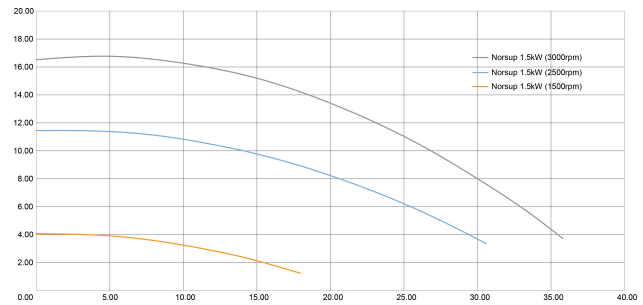

Norsup Pompa zmiennej prędkości 2" x 1 1/2" GW 230VAC biały/czarny typ Evo Pro with Modbus 2KM (7035734)

 **NORSUP 4** YEARS WARRANTY

SPECYFIKACJE TECHNICZNE

Kolor	biały/czarny
Typ	Evo Pro with Modbus
Materiał wirnika 1	noryl
Materiał uszczelnienia	NBR
Połączenie	GW
Napięcie	230VAC
Maks. temperatura	40 °C
Szerokość	196 mm
Wysokość	301 mm
Klasa IP	IP54
Moc wyjścia	2 KM
Rozmiar	2" x 1 1/2"
Waga	15.6 kg
Moc	1.5 kW

INFORMACJE O PRODUKCIE

Dzięki zintegrowanemu sterowaniu pompę można indywidualnie zaprogramować zgodnie z własnymi potrzebami. Funkcja timera umożliwia ustawienie do pięciu różnych prędkości w określonych porach dnia. Ponadto pompa posiada funkcję skimmera, która umożliwia zaprogramowanie interwału tak, aby pompa pracowała z dużą prędkością przez krótki czas (na przykład co trzy godziny przez pięć minut z prędkością 3000 obr./min) w celu usunięcia wszystkich zanieczyszczeń z powierzchni wody. Możliwa jest również obsługa za pomocą zewnętrznego sterownika basenowego poprzez dołączony kabel sterujący. Dzięki silnikowi o zmiennej prędkości obrotowej pompa może pracować bardzo cicho. Pompę można zainstalować na istniejących połączeniach z pompami następujących modeli: Badu Bettar, Badu Top II, Badu 90, Badu Magna, Badu Prime itp.

Cechy charakterystyczne:

- Timer z możliwością ustawienia 5 prędkości w ciągu dnia
- Funkcja skimmera do czyszczenia powierzchni wody
- Kabel sterujący do sterowników zewnętrznych
- Do 24 m³ (przy 8 m H [m])
- Złącze: 1,5"/ 2" gwint wewnętrzny
- Nadaje się do słonej wody do 0,4% (4g/l)
- Izolacja: Klasa F
- Klasa szczelności: IP55
- Wał: stal nierdzewna 316
- Niemiecki silnik wysokiej klasy
- Silnik jednofazowy z zabezpieczeniem termicznym
- Narzędzie do otwierania pokrywy sita w zestawie
- Silnik z magnesami trwałymi