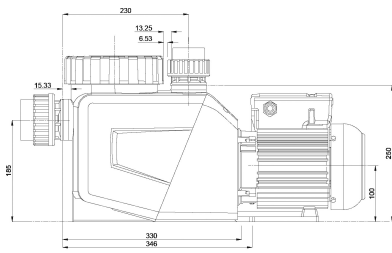

Norsup Pompa zmiennej prędkości 2" x 1 1/2" GW 230VAC biały/czarny typ Evo Pro with Modbus 2KM (7035734)

 **NORSUP 4** YEARS WARRANTY

SPECYFIKACJE TECHNICZNE

Kolor	biały/czarny
Typ	Evo Pro with Modbus
Materiał wirnika 1	noryl
Materiał uszczelnienia	NBR
Połączenie	GW
Napięcie	230VAC
Maks. temperatura	40 °C
Szerokość	196 mm
Wysokość	301 mm
Klasa IP	IP54
Moc wyjścia	2 KM
Rozmiar	2" x 1 1/2"
Waga	15.6 kg
Moc	1.5 kW

Cechy charakterystyczne:

- Timer z możliwością ustawienia 5 prędkości w ciągu dnia
- Funkcja skimmera do czyszczenia powierzchni wody
- Kabel sterujący do sterowników zewnętrznych
- Do 24 m³ (przy 8 m H [m])
- Złącze: 1,5"/ 2" gwint wewnętrzny
- Nadaje się do słonej wody do 0,4% (4g/l)
- Izolacja: Klasa F
- Klasa szczelności: IP55
- Wał: stal nierdzewna 316
- Niemiecki silnik wysokiej klasy
- Silnik jednofazowy z zabezpieczeniem termicznym
- Narzędzie do otwierania pokrywy sita w zestawie
- Silnik z magnesami trwałymi

- 4 lata gwarancji

Zalecane połączenie:

50 mm x 1.5" Art-Nr: 0100432

63 mm x 2" Art-Nr: 0100433

Wygenerowano w dniu: 27.05.2026

Bevo Poland Sp. z o.o.
ul. Logistyczna 5
Dąbrówka
62-070 Dopiewo
Polska
+48 61 641 41 02
info@bevo.pl
<http://www.bevo.com>