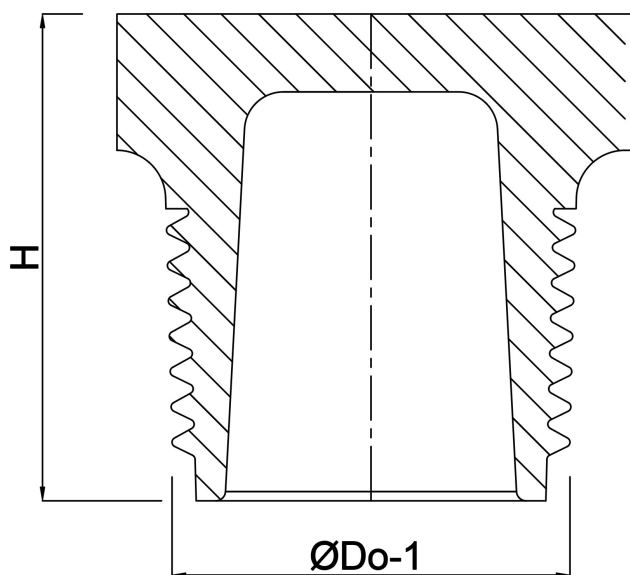

Korek PP 1" GZ 10bar bež

(0330431)

SPECYFIKACJE TECHNICZNE

Kolor beż

Materiał PP

Połączenie GZ

Ciśnienie 10 bar

Rozmiar 1"

WYMIARY

H 32 mm

ØDo-1 1"

Wygenerowano w dniu: 23.05.2026

Bevo Poland Sp. z o.o.
ul. Logistyczna 5
Dąbrówka
62-070 Dopiewo
Polska
+48 61 641 41 02
info@bevo.pl
<http://www.bevo.com>