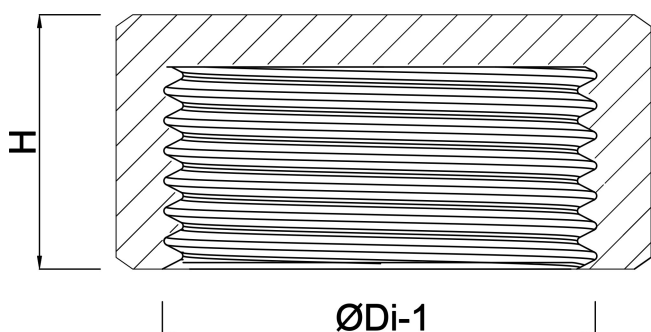

**Profec Nr. 300 Zaślepka
sześciokątna mosiądz 2 1/2"
GW 20bar (0710459)**

SPECYFIKACJE TECHNICZNE

Materiał mosiądz

Połączenie GW

Mocowanie nr Nr. 300

Maks. temperatura 120 °C

Rozmiar 2 1/2"

Ciśnienie 20 bar

WYMIARY

F-1 28 mm

H 35 mm

K-1 82 mm

ØDi-1 2 1/2 "

Wygenerowano w dniu: 01.05.2026

Bevo Poland Sp. z o.o.
ul. Logistyczna 5
Dąbrówka
62-070 Dopiewo
Polska
+48 61 641 41 02
info@bevo.pl
<http://www.bevo.com>