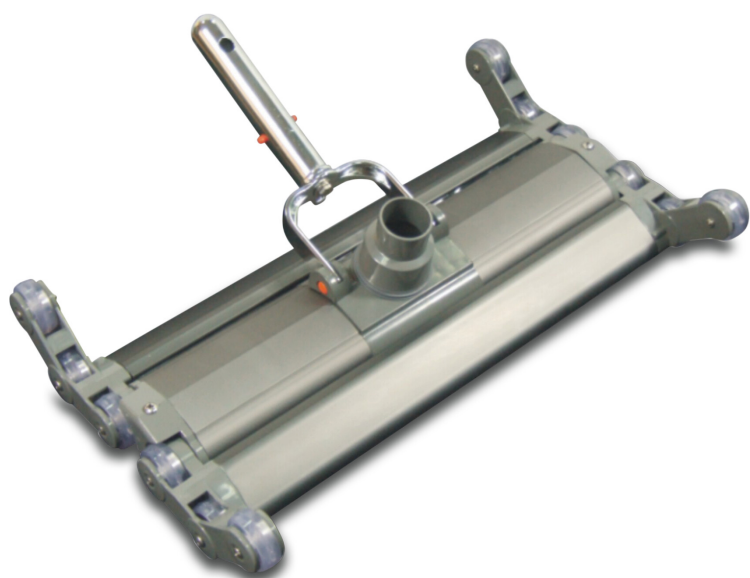

Flotide Szczotka podciśnieniowa szary ciężki (7025409)

FLOTIDE

bevo
bringing water to life

SPECYFIKACJE TECHNICZNE

Kolor	szary
-------	-------

Model	ciężki
-------	--------

INFORMACJE O PRODUKCIE

Urządzenie czyszczące z elastycznym złączem na kółkach.