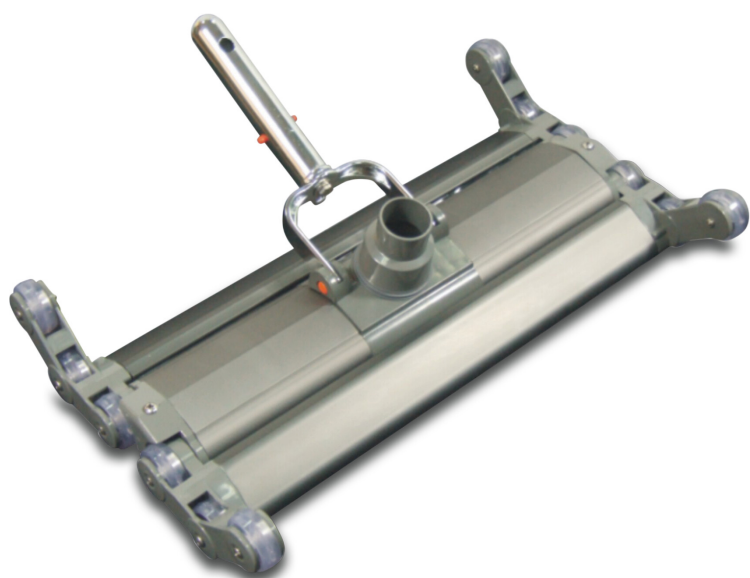

# Flotide Szczotka podciśnieniowa szary ciężki (7025409)

**FLOTIDE**

**bevo**  
bringing water to life

# SPECYFIKACJE TECHNICZNE

Kolor	szary
-------	-------

Model	ciężki
-------	--------