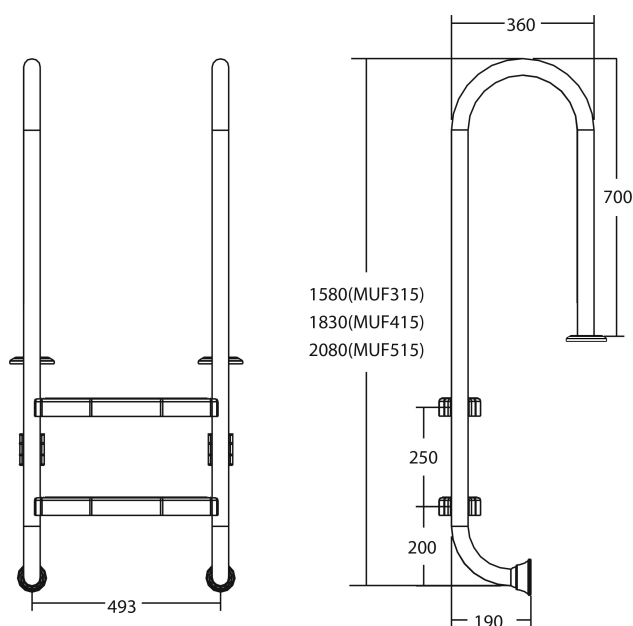

Flotide Drabinka basenowa stal nierdzewna 316 typ model wąski 3 kroków (7026920)

FLOTIDE

SPECYFIKACJE TECHNICZNE

Typ	model wąski
Materiał	stal nierdzewna 316
Ilość stopni	3

INFORMACJE O PRODUKCIE

Drabina basenowa Flotide (mały model) jest zamocowana 170 mm za krawędzią basenu. Wszystkie drabinki posiadają nakładki antypoślizgowe.