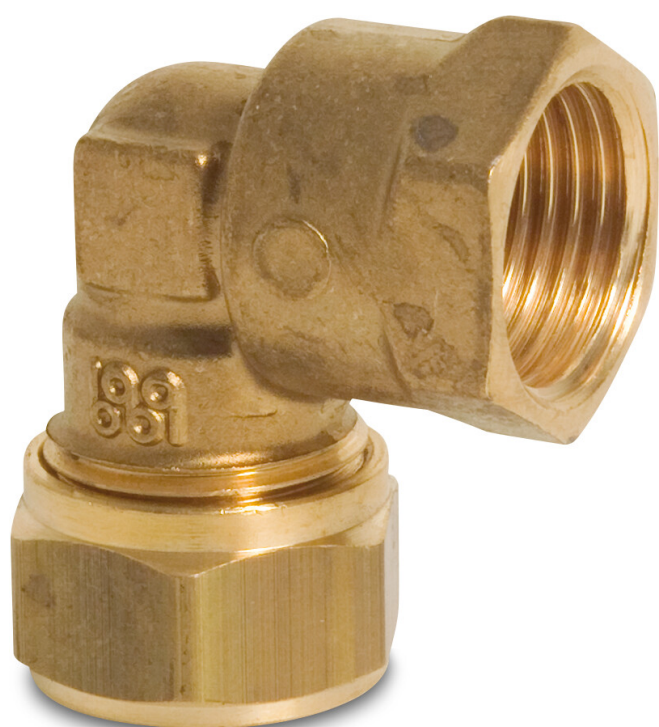

Bonfix Kolano 90° przejściowe mosiądz 22 mm x 1/2" zacisk x GW KIWA/GASTEC (0715836)

 **bonfix**[®]
the fitting factory

SPECYFIKACJE TECHNICZNE

Materiał	mosiądz
Zgodne z	KIWA/GASTEC
Połączenie	zacisk x GW
Rozmiar	22 mm x 1/2"