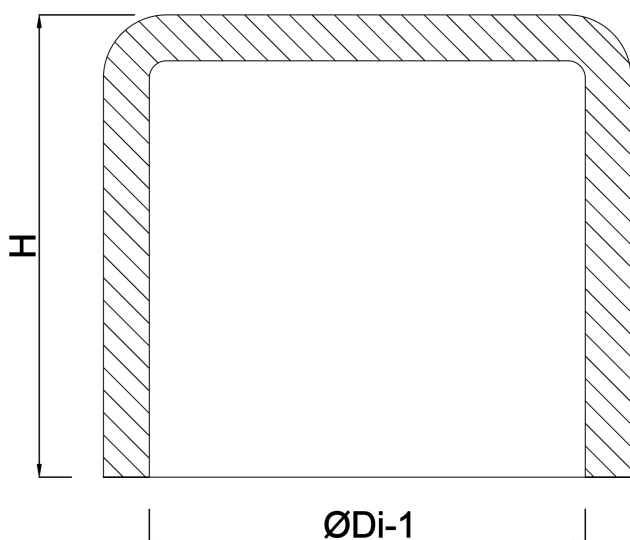

# SPECYFIKACJE TECHNICZNE

Kolor szary

Materiał PVC-U

Połączenie KW

Rozmiar 500 mm

## WYMIARY

H 87 mm

ØDi-1 500 mm

Wygenerowano w dniu: 23.05.2026

Bevo Poland Sp. z o.o.  
ul. Logistyczna 5  
Dąbrówka  
62-070 Dopiewo  
Polska  
+48 61 641 41 02  
[info@bevo.pl](mailto:info@bevo.pl)  
<http://www.bevo.com>