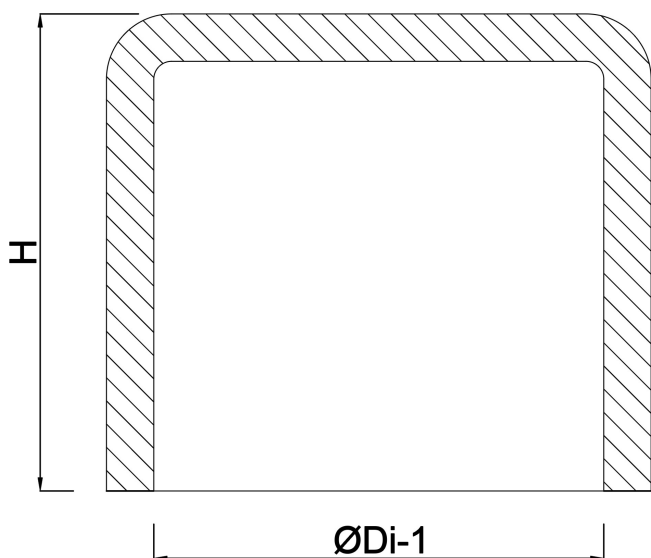

Zaślepka PVC-U 500 mm KW szary KOMO (7016254)

SPECYFIKACJE TECHNICZNE

Kolor szary

Materiał PVC-U

Połączenie KW

Rozmiar 500 mm

WYMIARY

H 87 mm

ØDi-1 500 mm

Wygenerowano w dniu: 13.03.2026

Bevo Poland Sp. z o.o.
ul. Logistyczna 5
Dąbrówka
62-070 Dopiewo
Polska
+48 61 641 41 02
info@bevo.pl
<http://www.bevo.com>