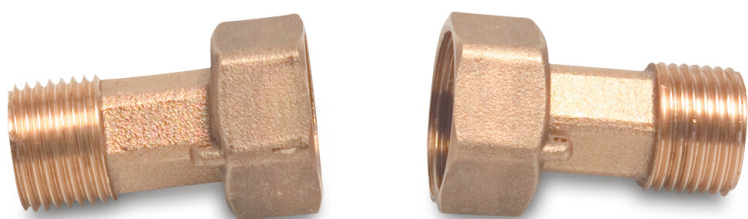

**Profec Zestaw przyłączeniowy
do wodomierzy mosiądz 2 1/2"
x 2" nakrętka GW x GZ typ
uszczelnienie płaskie (7025313)**

SPECYFIKACJE TECHNICZNE

Typ uszczelnienie płaskie

Materiał mosiądz

Połączenie nakrętka GW x GZ

Rozmiar 2 1/2" x 2"

Wygenerowano w dniu: 24.05.2026

Bevo Poland Sp. z o.o.
ul. Logistyczna 5
Dąbrówka
62-070 Dopiewo
Polska
+48 61 641 41 02
info@bevo.pl
<http://www.bevo.com>