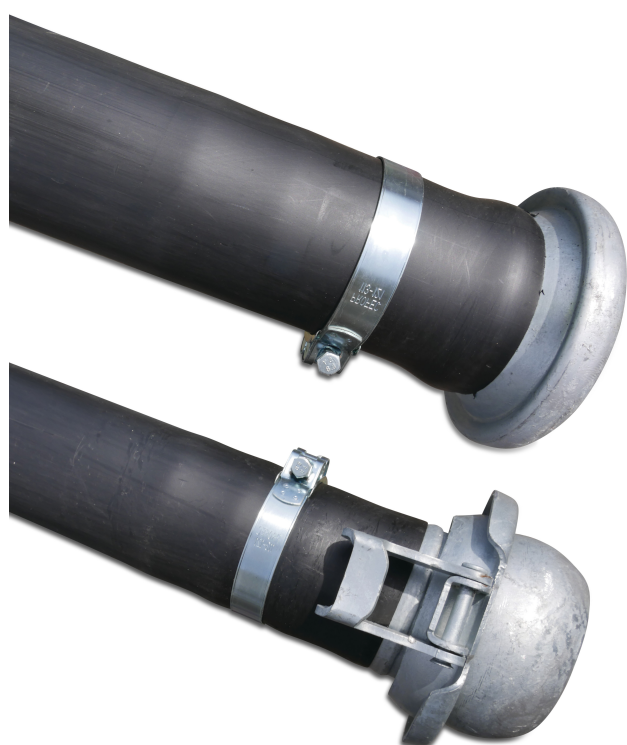

Szybkozłącze rurowe PE40 regenerowany 159 mm żeńskie x męskie 6m typ Bauer (7044121)

SPECYFIKACJE TECHNICZNE

Typ	Bauer
Materiał	PE40 regenerowany
Połączenie	żeńskie x męskie
Długość	6 m
Kąt gięcia	15 °
Rozmiar	159 mm
Grubość ścianki	6.2 mm