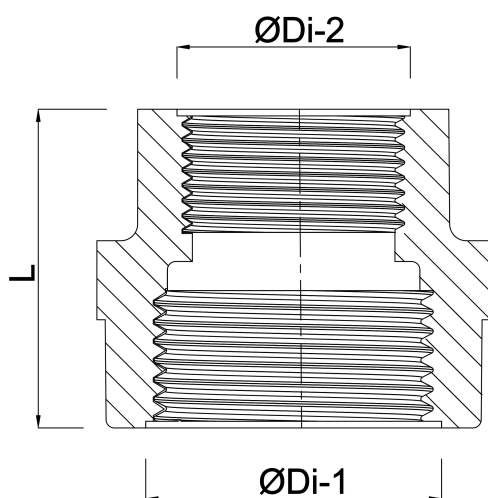

**Profec Nr. 240 Mufa redukcyjna  
stal nierdzewna 316 3/4" x 1/2"  
GW 16bar (0080058)**

# SPECYFIKACJE TECHNICZNE

Materiał stal nierdzewna 316

Połączenie GW

Mocowanie nr Nr. 240

Maks. temperatura 100 °C

Rozmiar 3/4" x 1/2"

Ciśnienie 16 bar

## WYMIARY

L 36.6 mm

ØDi-1 3/4 "

ØDi-2 1/2 "

**Wygenerowano w dniu: 01.10.2025**

Bevo Poland Sp. z o.o.  
ul. Logistyczna 5  
Dąbrówka  
62-070 Dopiewo  
Polska  
+48 61 641 41 02  
[info@bevo.pl](mailto:info@bevo.pl)  
<http://www.bevo.com>